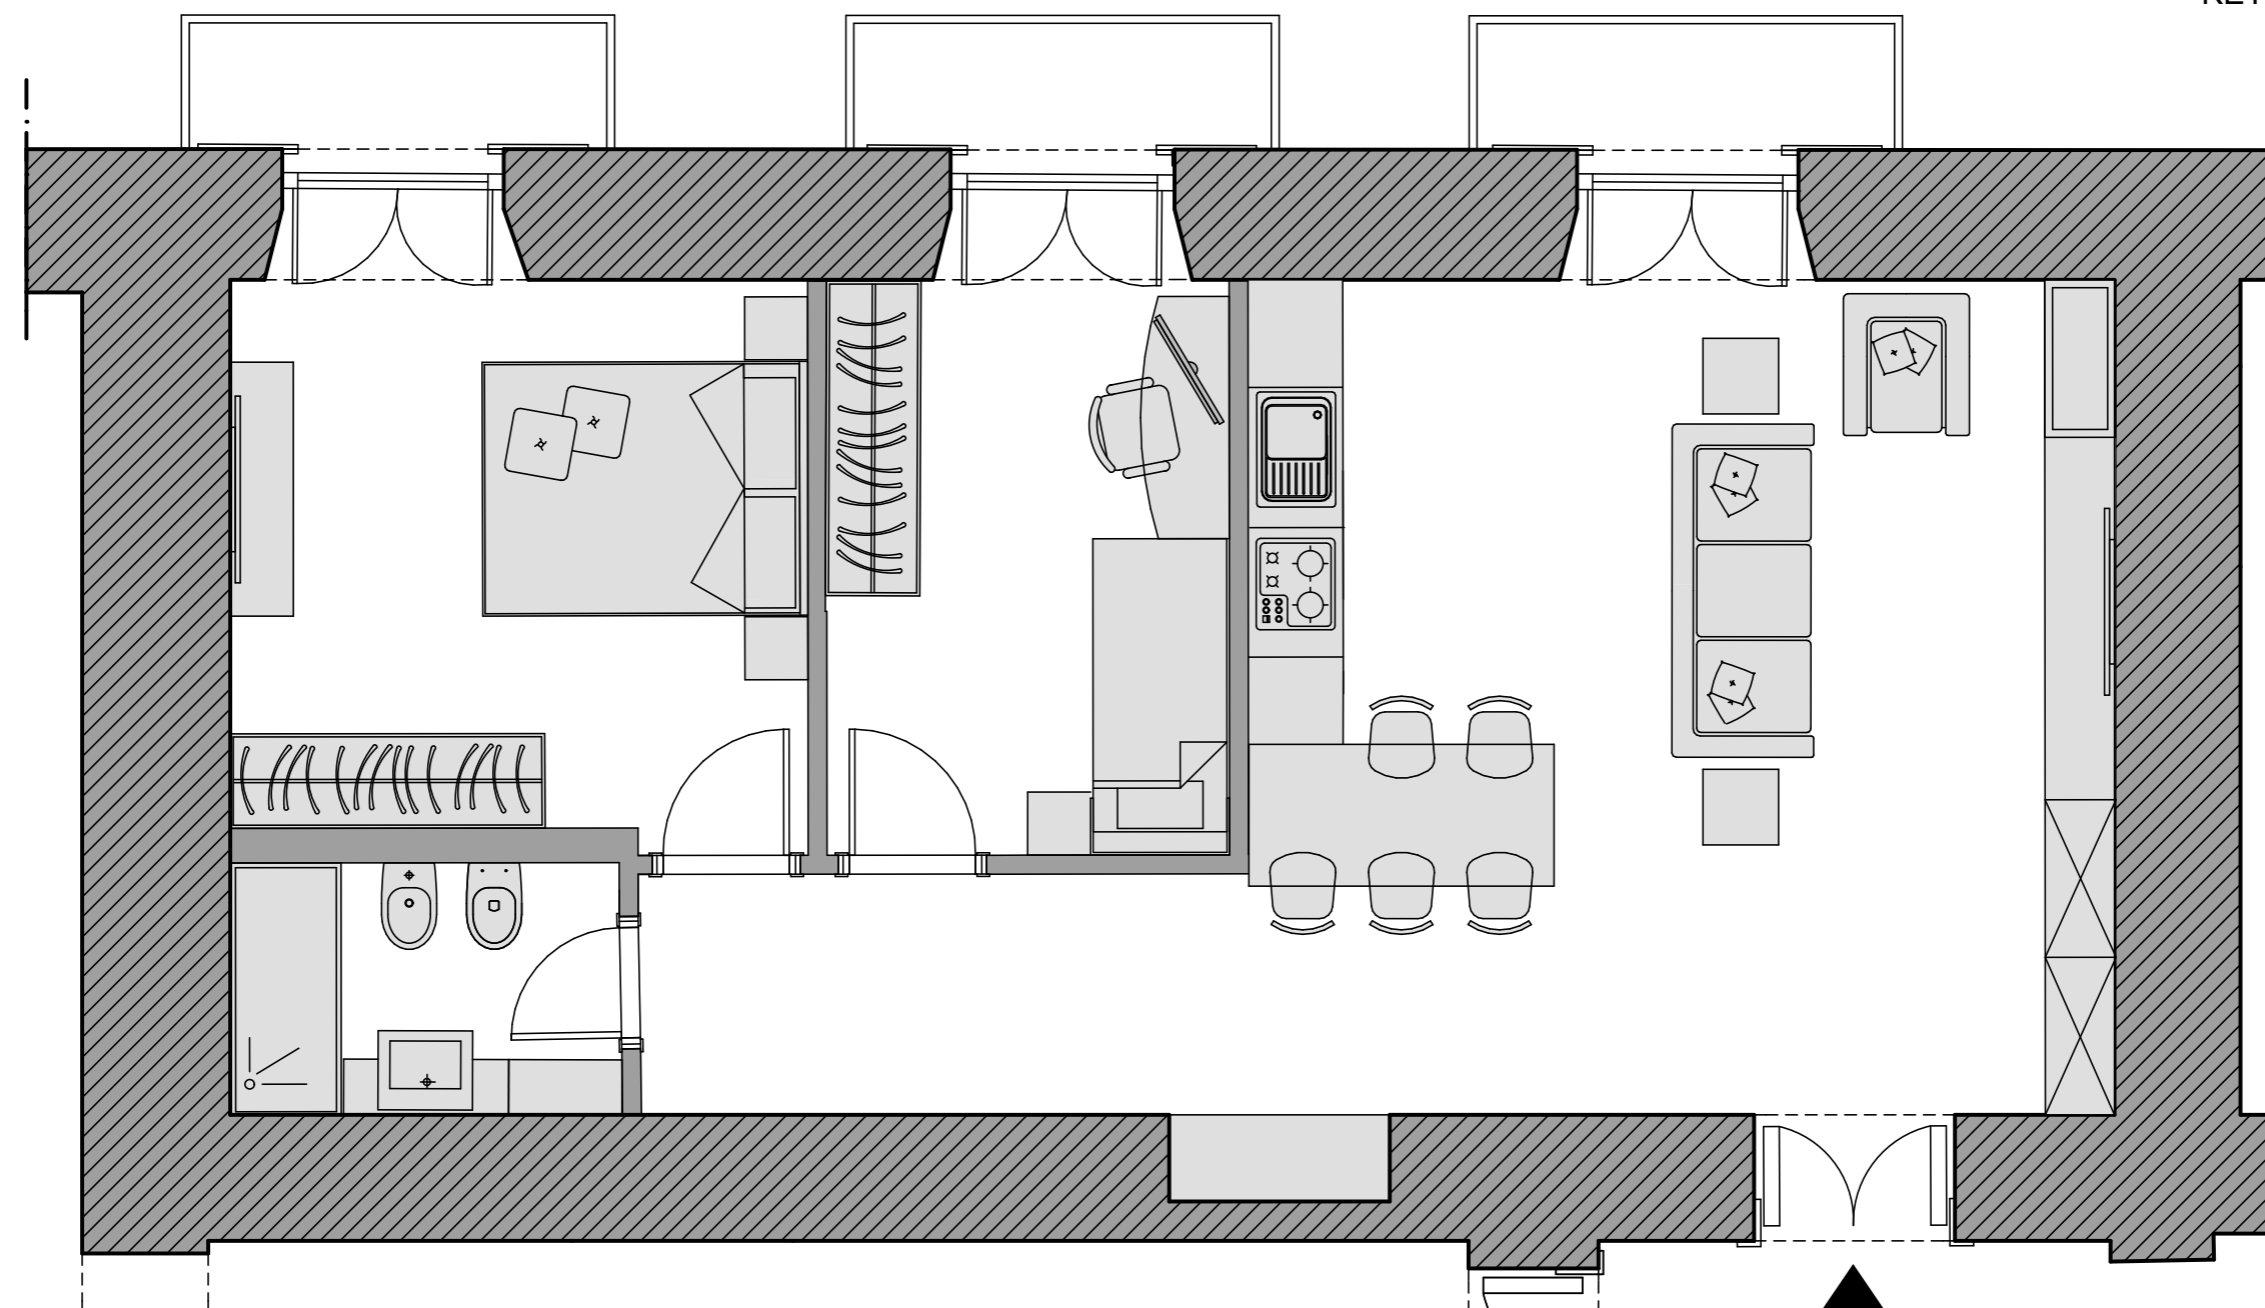

UNITA' 402D
QUARTO PIANO
PIAZZA NICOLA AMORE, 2 - NAPOLI

Piazza Nicola Amore

KEYPLAN

VIA TRAMONTANO

SCALA D