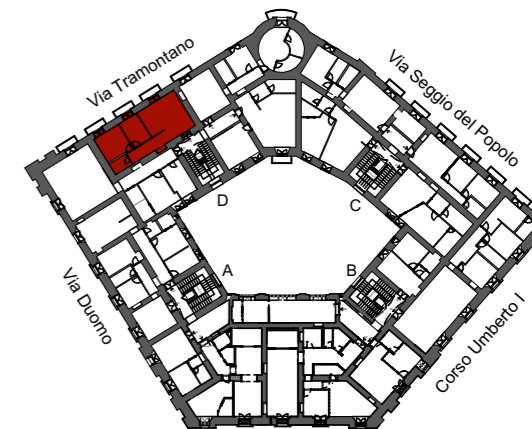

UNITA' 402D
QUARTO PIANO
PIAZZA NICOLA AMORE, 2 - NAPOLI

Piazza Nicola Amore

KEYPLAN

VIA TRAMONTANO

SCALA D