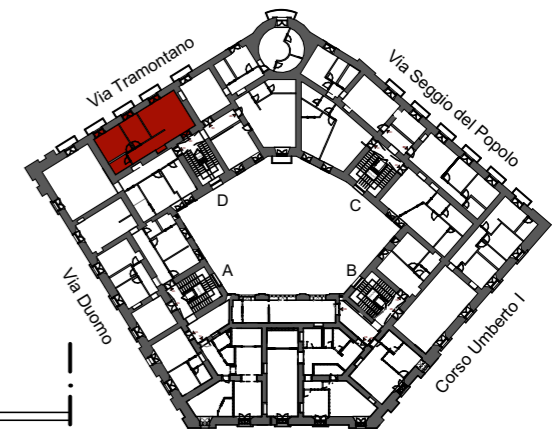

UNITA' 202D
SECONDO PIANO
PIAZZA NICOLA AMORE, 2 - NAPOLI

Piazza Nicola Amore

KEYPLAN

VIA TRAMONTANO

SCALA D

N