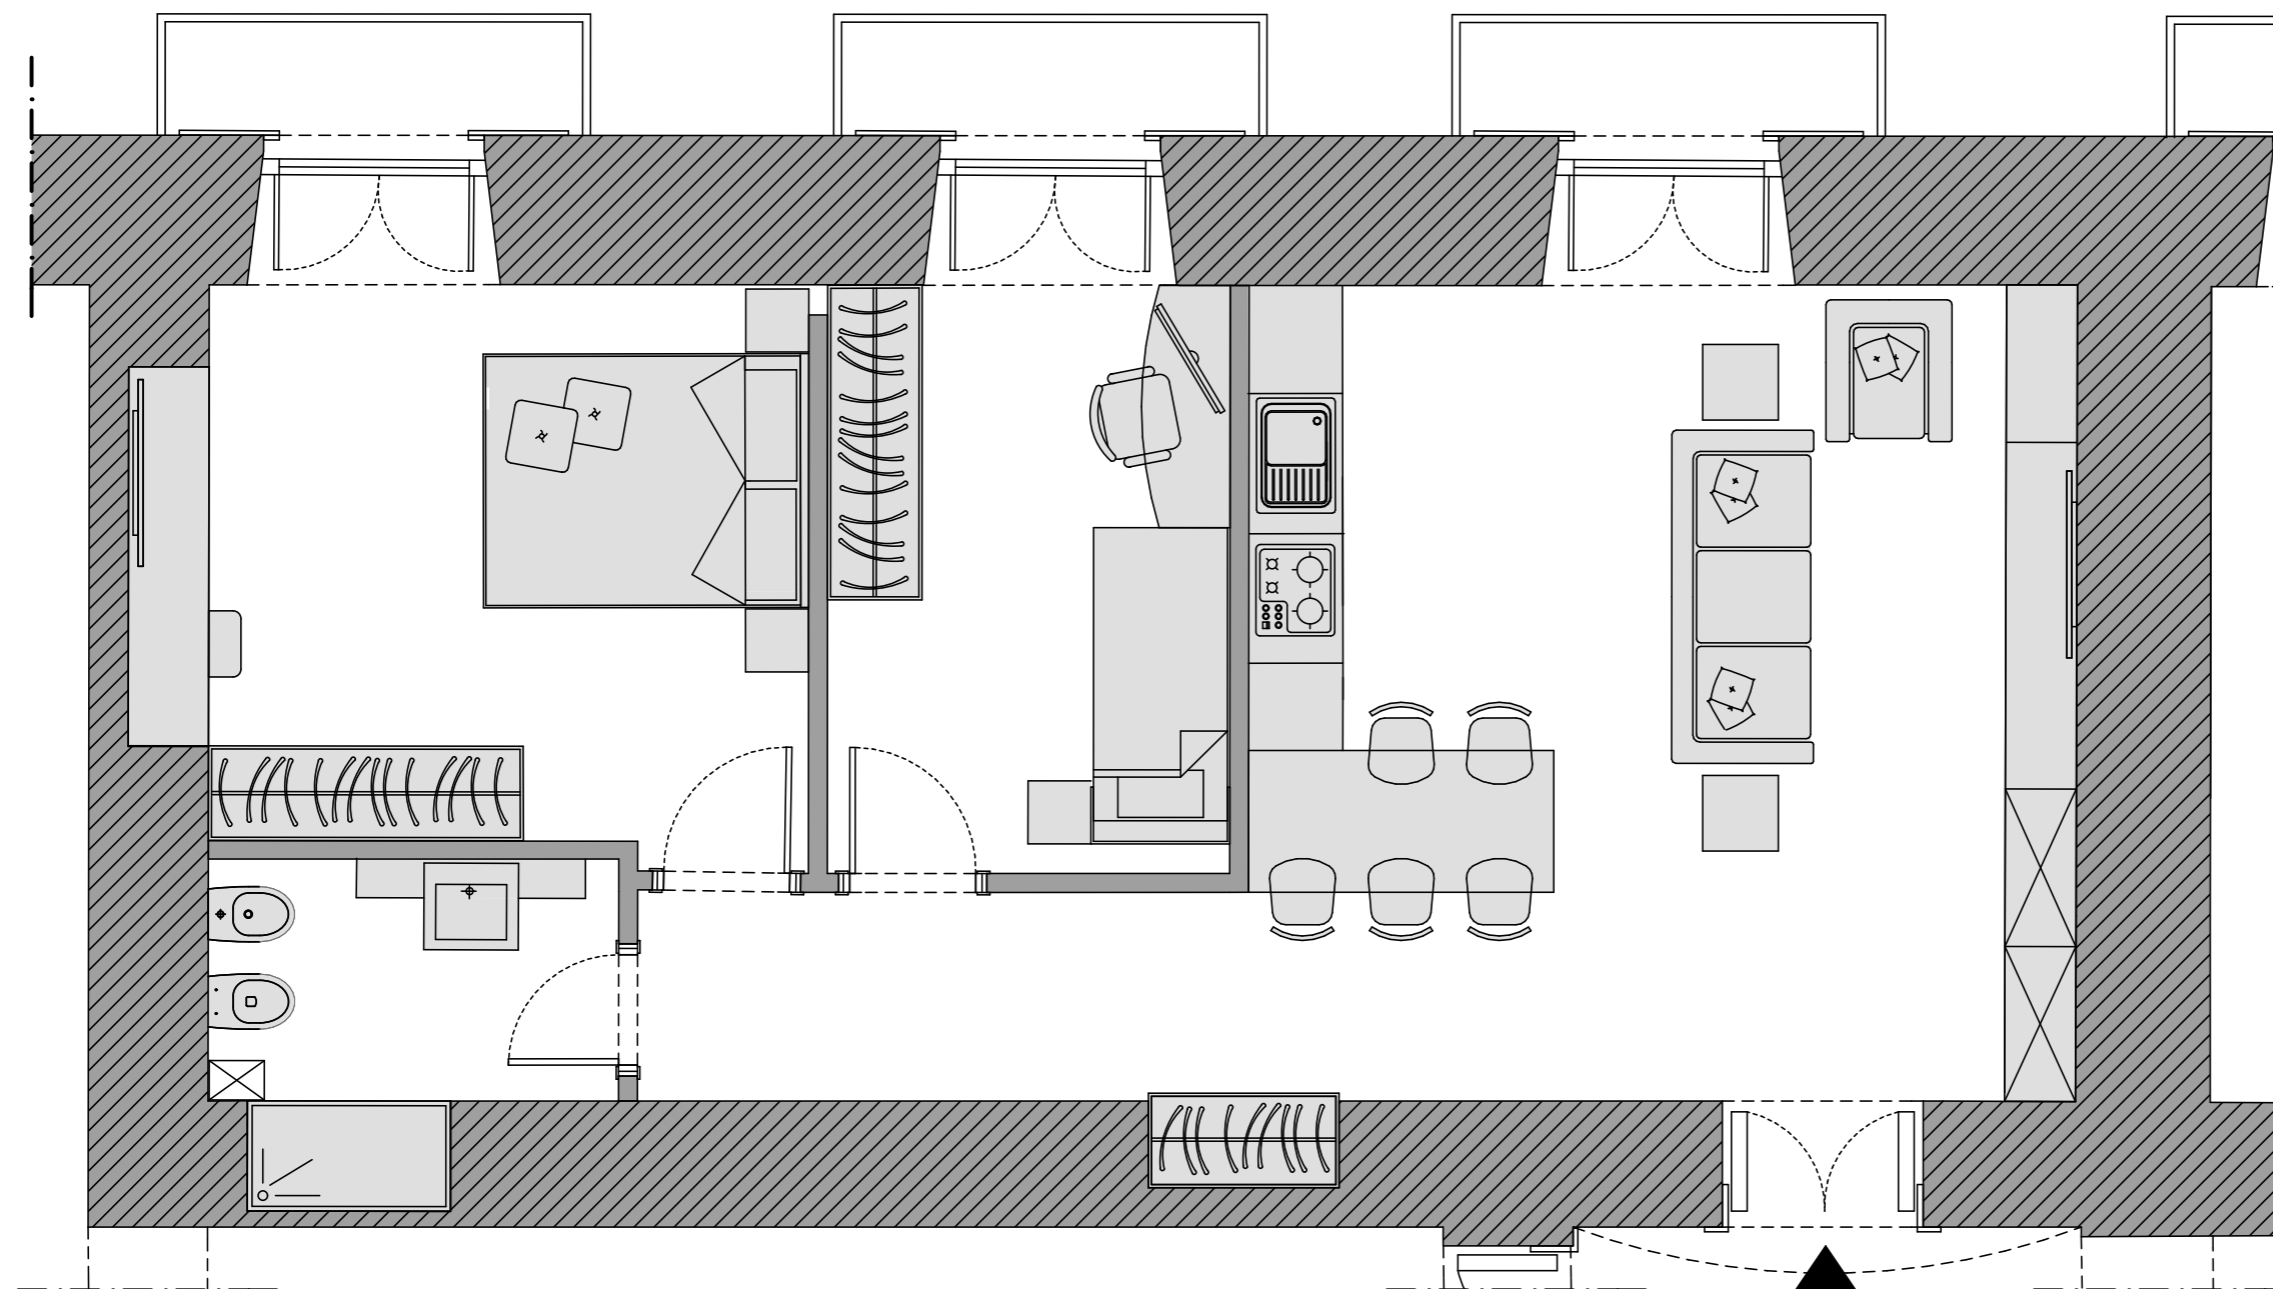

UNITA' 202D
SECONDO PIANO
PIAZZA NICOLA AMORE, 2 - NAPOLI

Piazza Nicola Amore

KEYPLAN

VIA TRAMONTANO

SCALA D

N