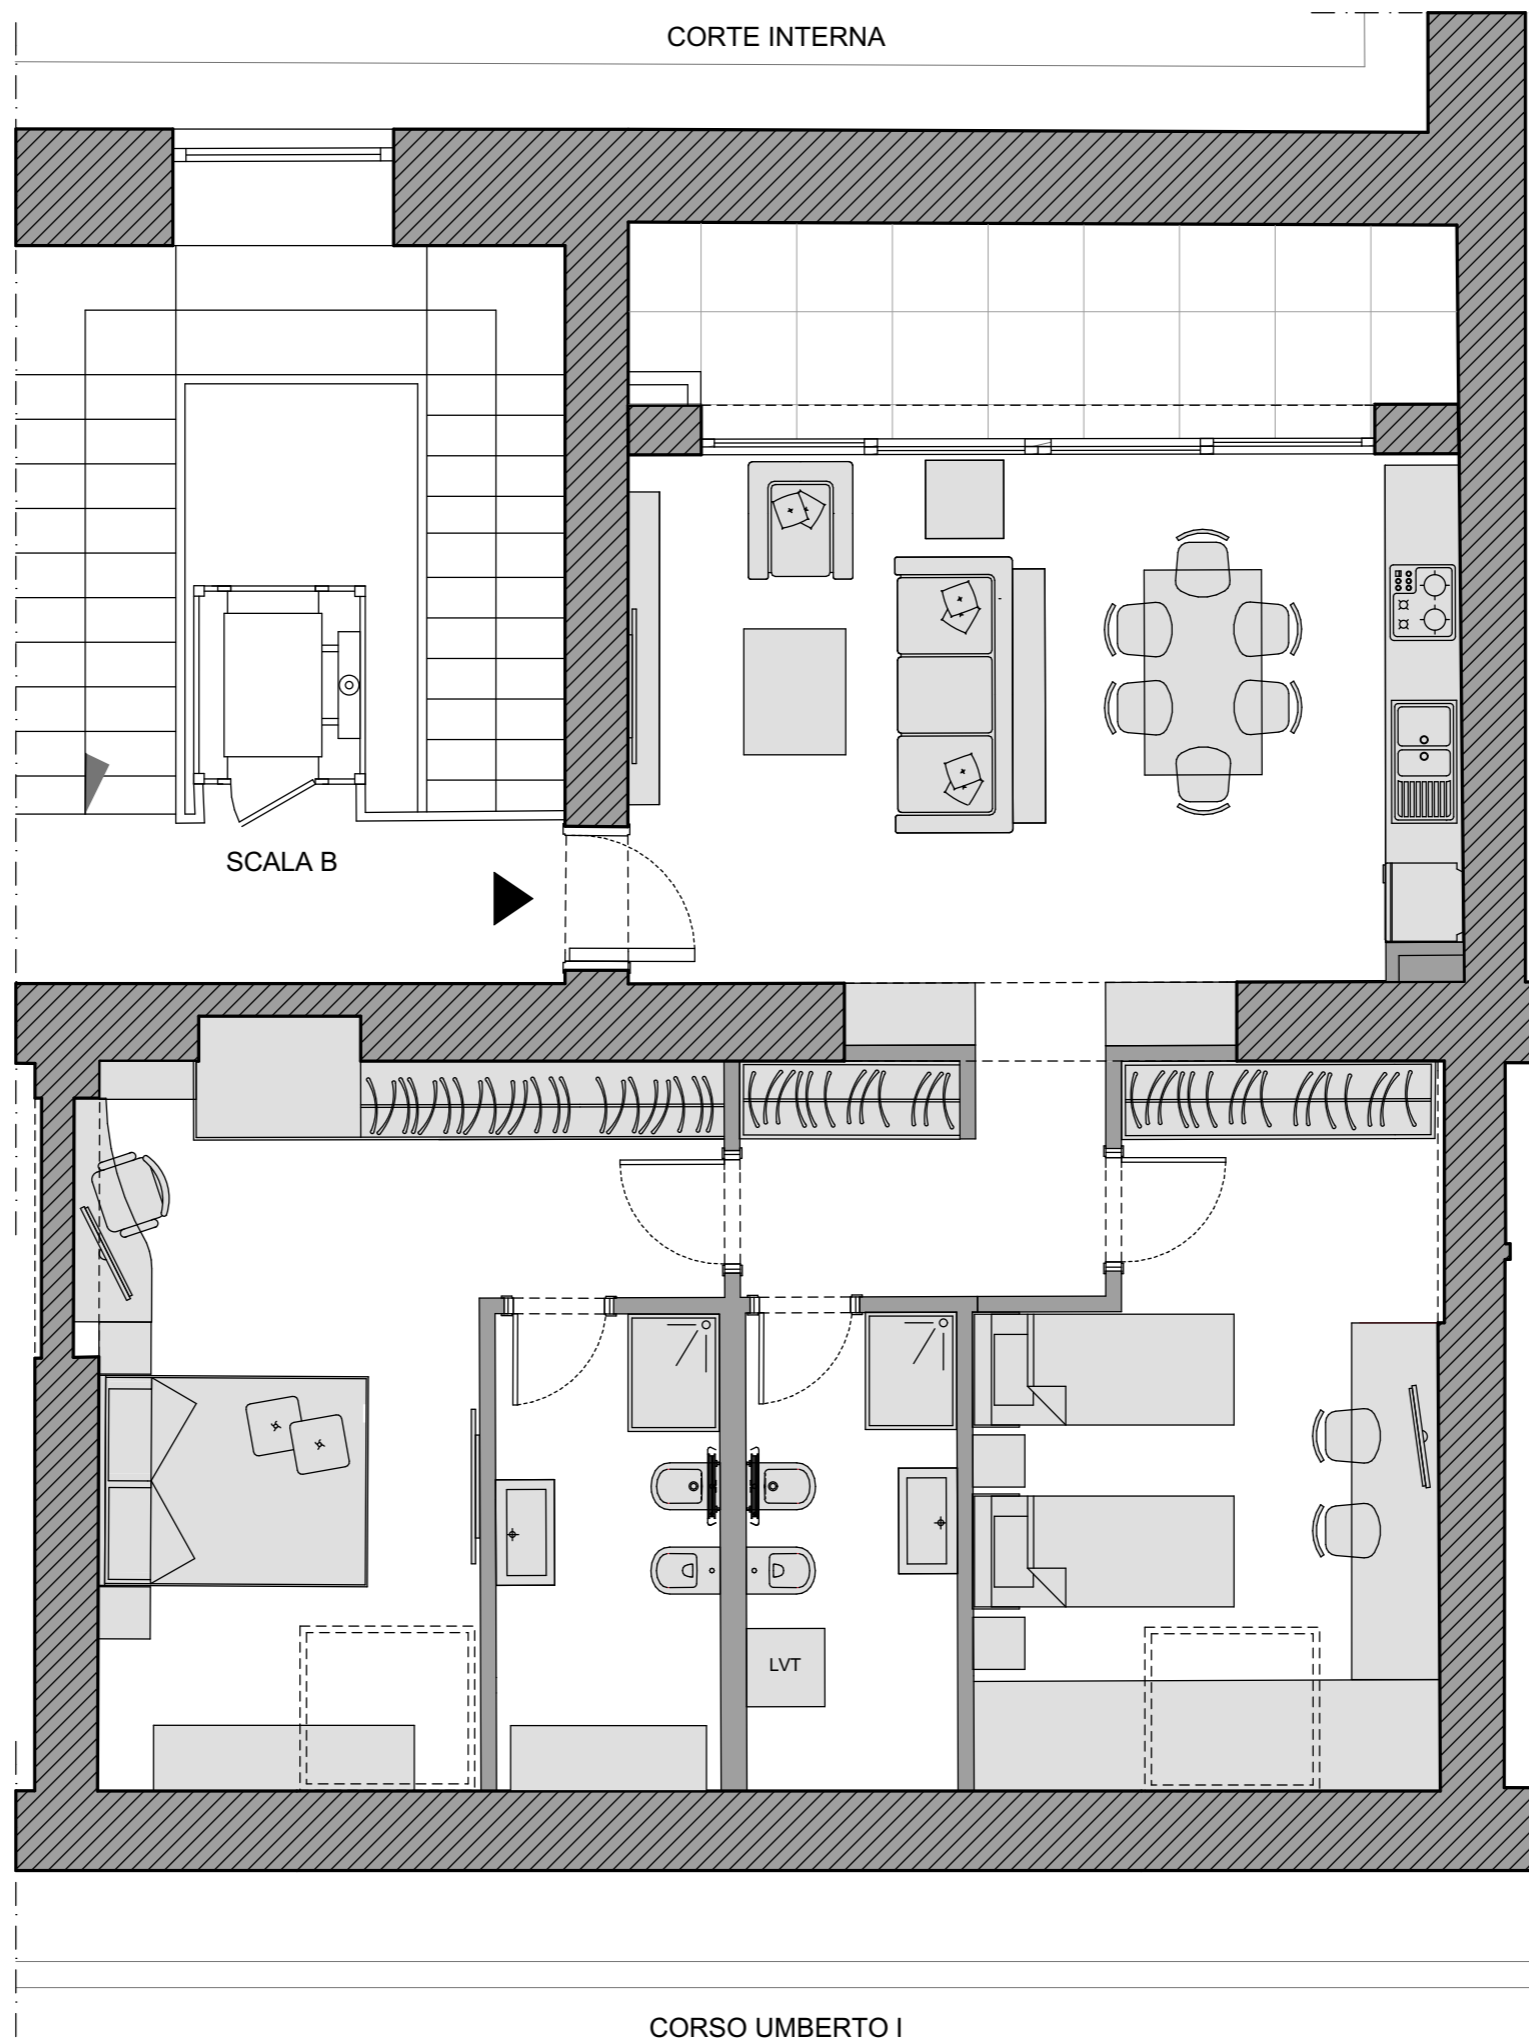

UNITA' 601B
PIANO ATTICO
PIAZZA NICOLA AMORE, 2 - NAPOLI

KEYPLAN