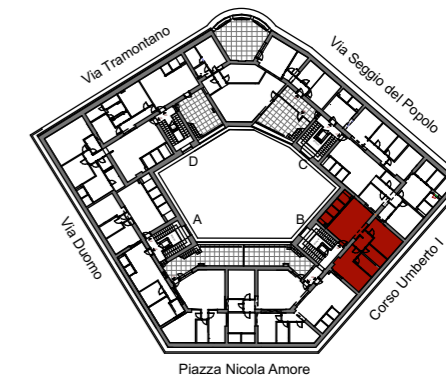

UNITA' 601B
PIANO ATTICO
PIAZZA NICOLA AMORE, 2 - NAPOLI

KEYPLAN