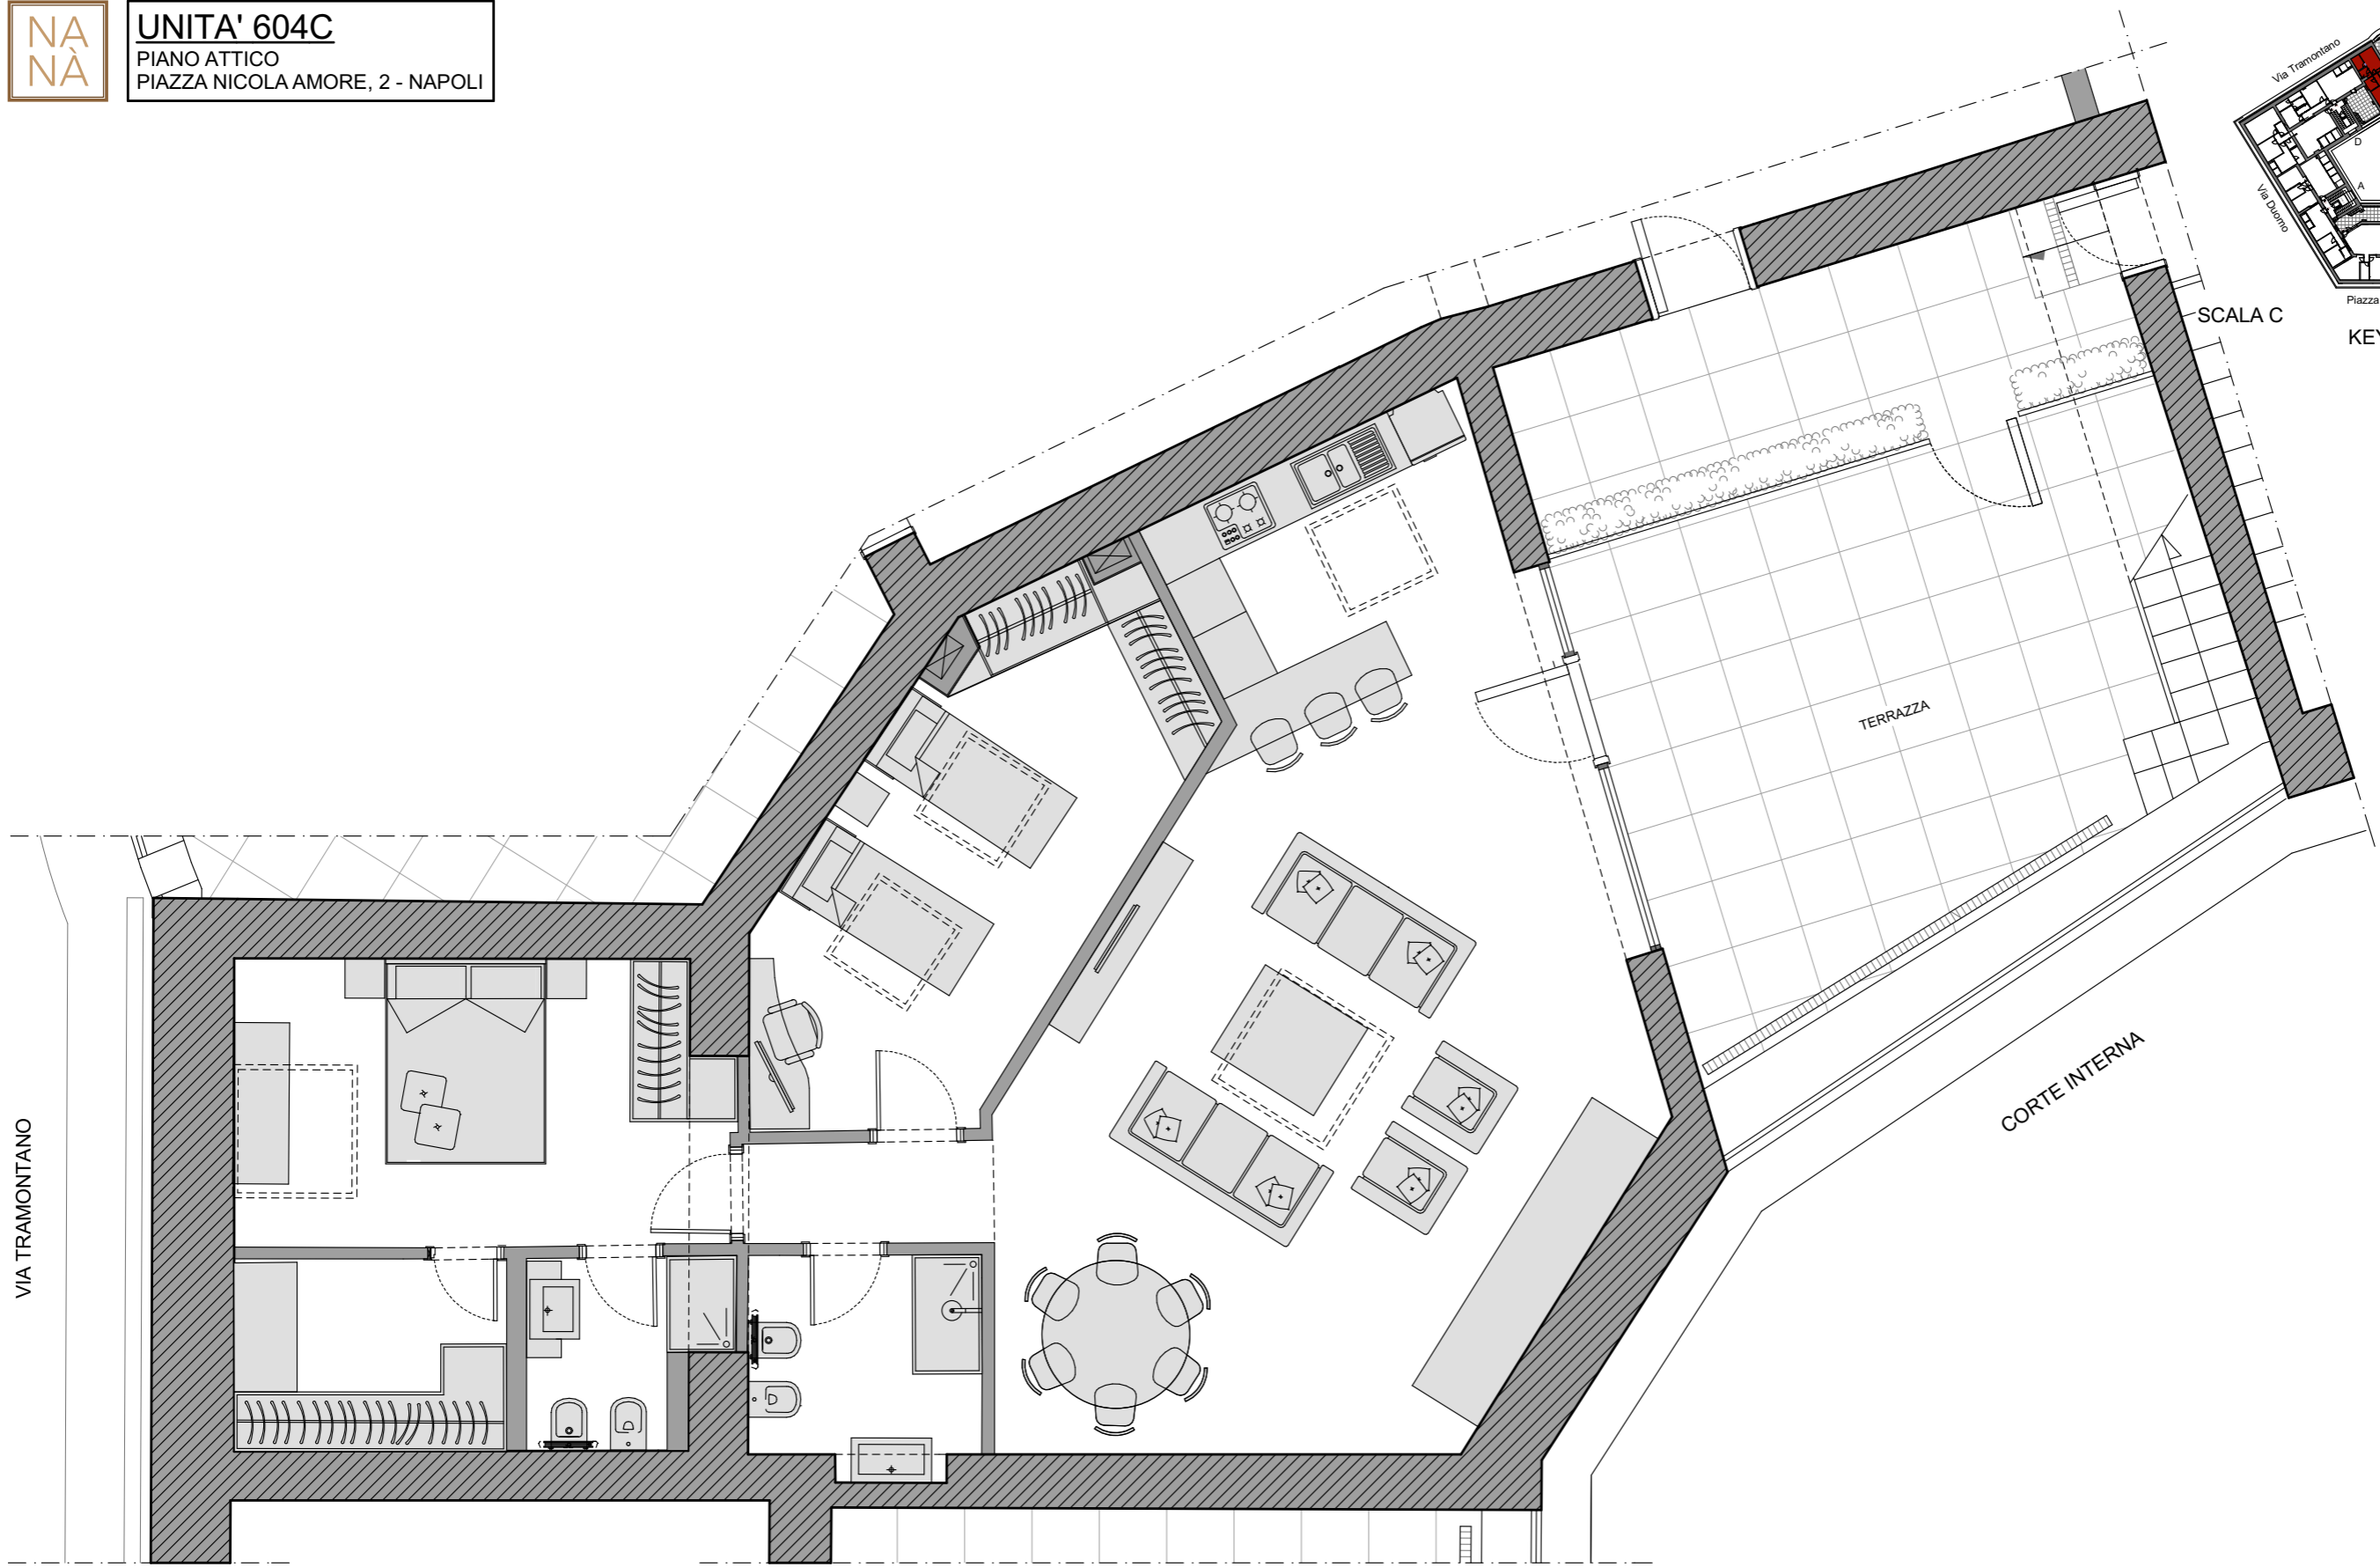

UNITA' 604C
PIANO ATTICO
PIAZZA NICOLA AMORE, 2 - NAPOLI

SCALA C

KEYPLAN

VIA TRAMONTANO

CORTE INTERNA