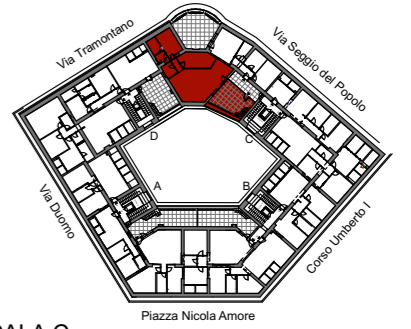

UNITA' 604C
PIANO ATTICO
PIAZZA NICOLA AMORE, 2 - NAPOLI

SCALA C

KEYPLAN

VIA TRAMONTANO

CORTE INTERNA