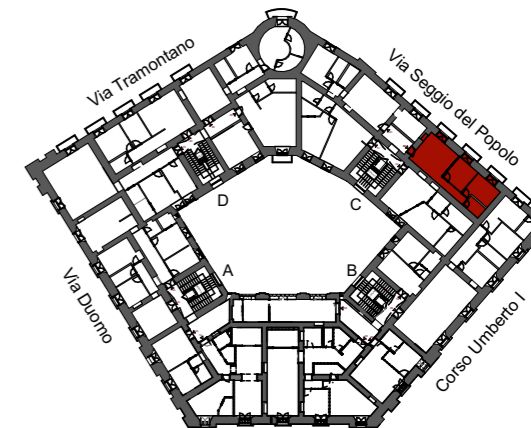

**UNITA' 303C**  
TERZO PIANO  
PIAZZA NICOLA AMORE, 2 - NAPOLI

VIA SEGGIO DEL POPOLO

KEYPLAN

SCALA C