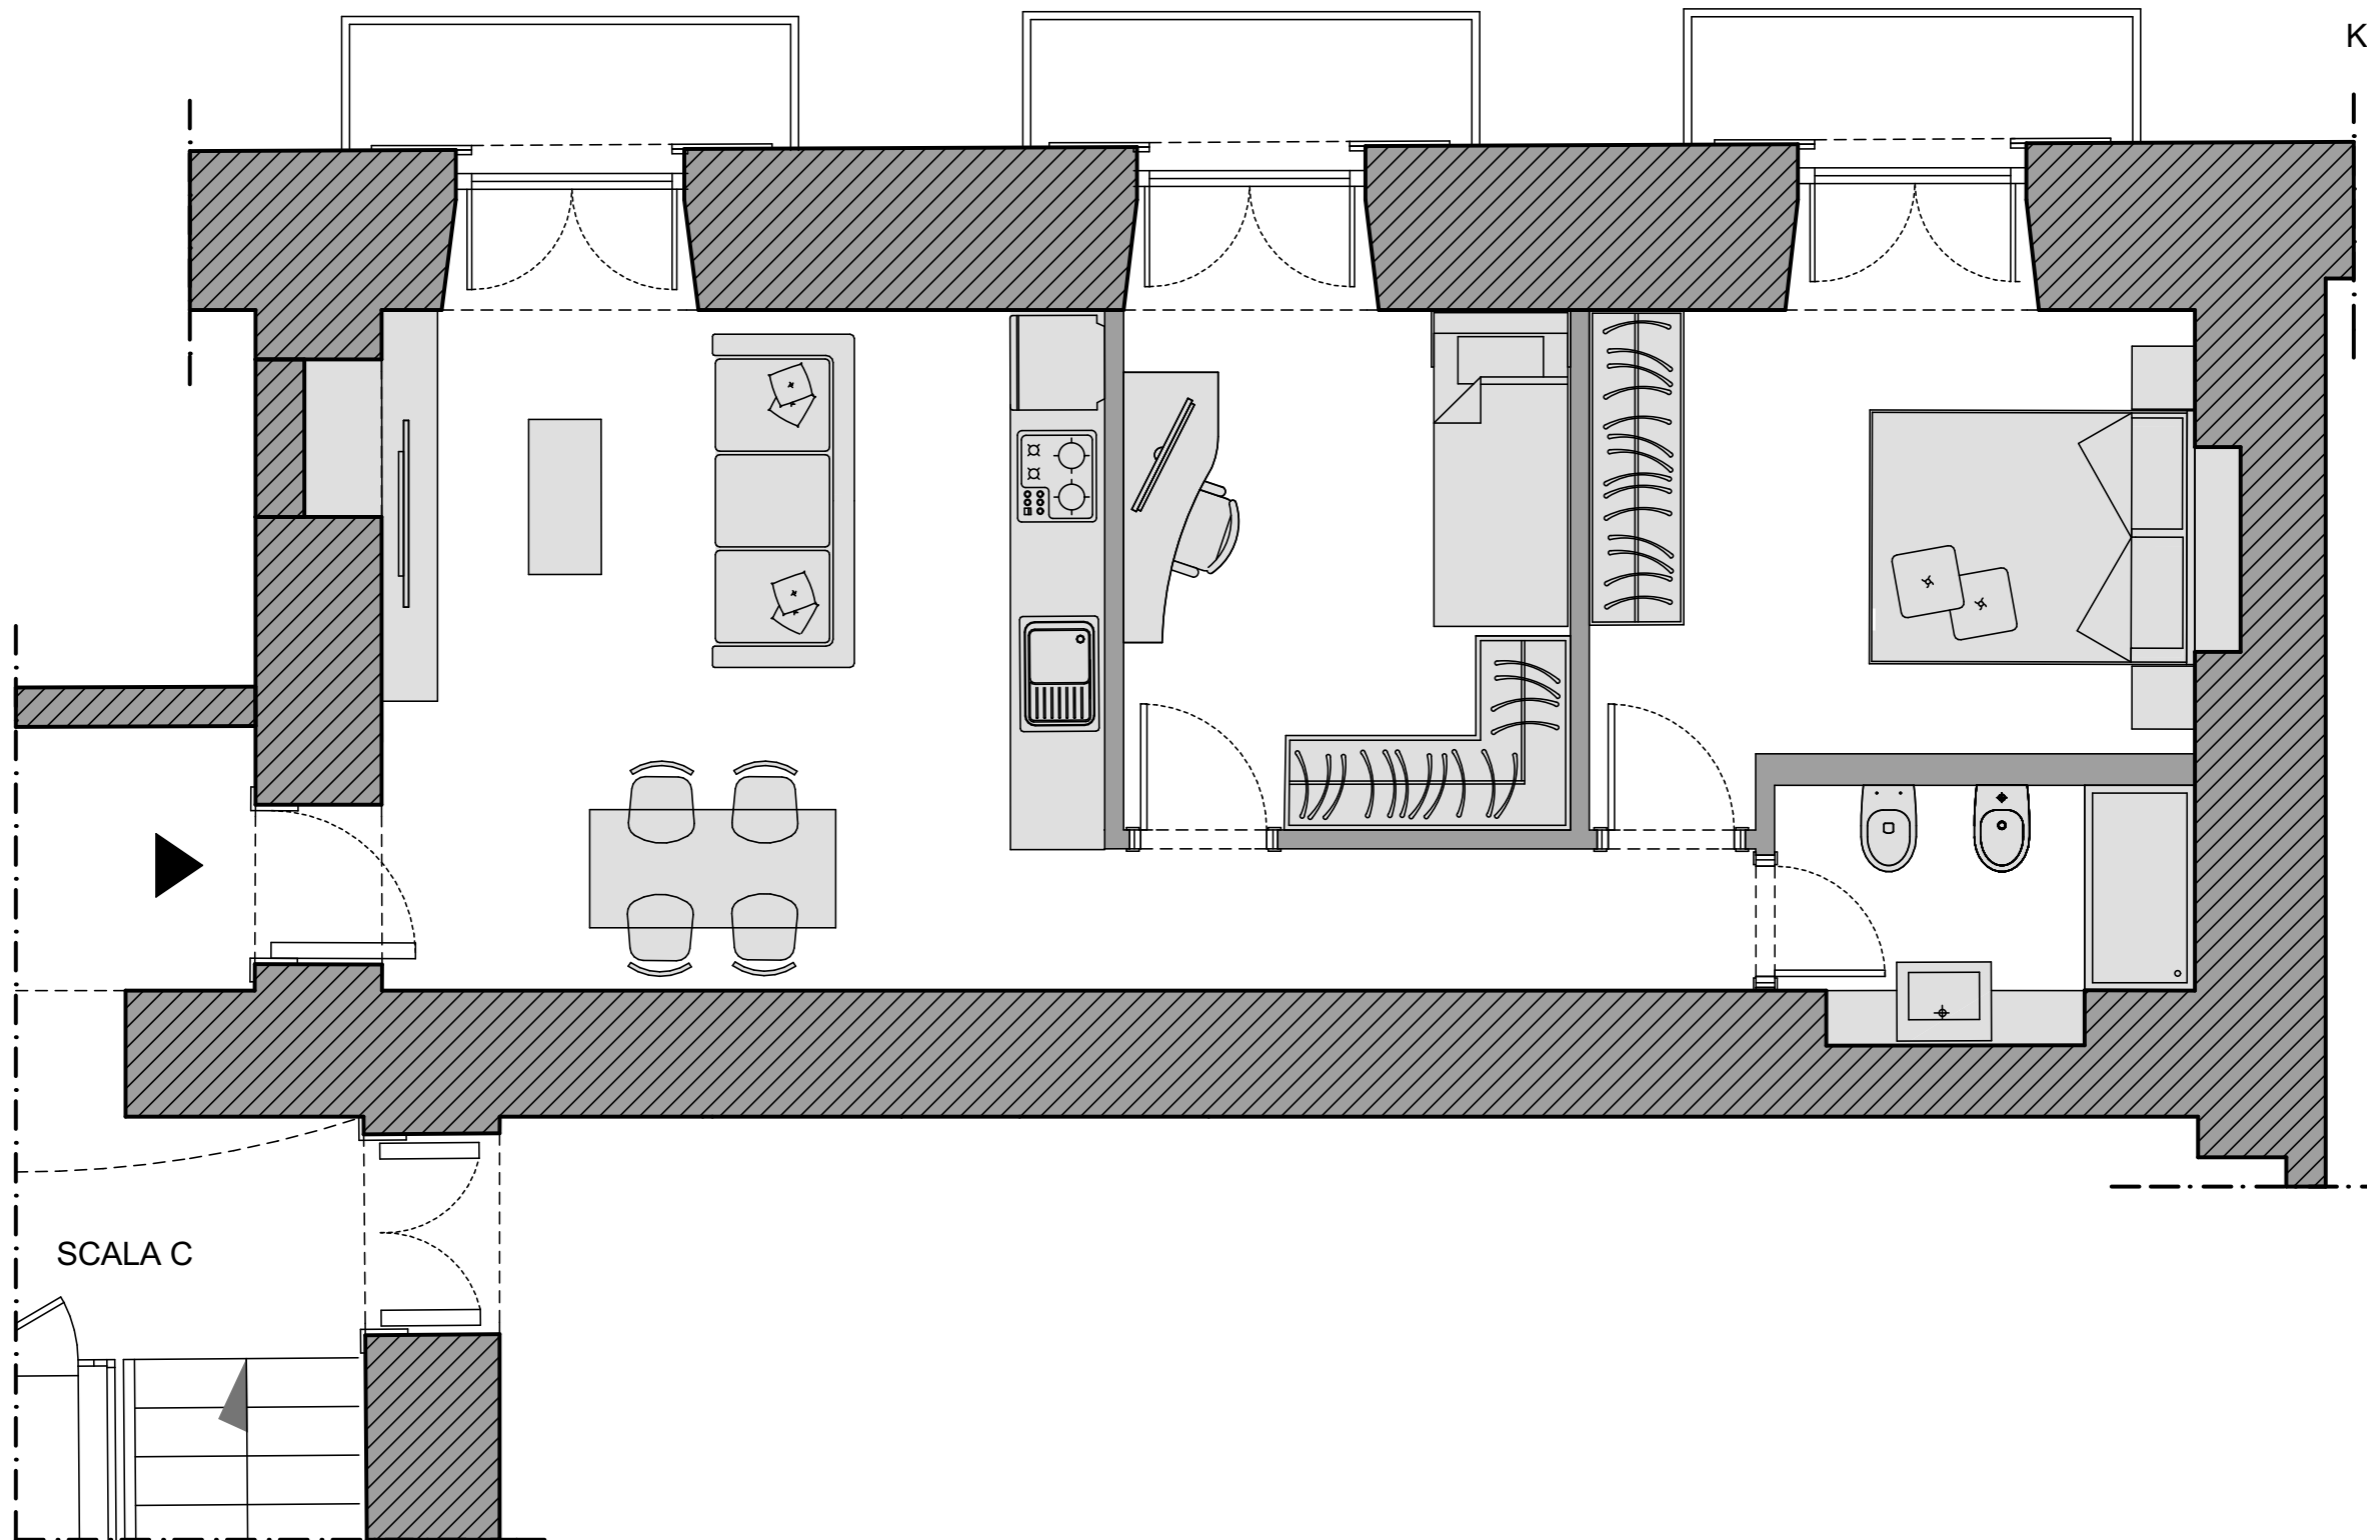

**UNITA' 303C**  
TERZO PIANO  
PIAZZA NICOLA AMORE, 2 - NAPOLI

VIA SEGGIO DEL POPOLO

KEYPLAN

SCALA C