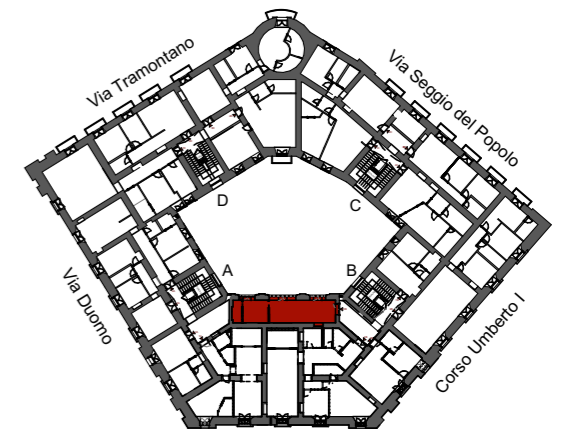

UNITA' 505B
QUINTO PIANO
PIAZZA NICOLA AMORE, 2 - NAPOLI

Piazza Nicola Amore

KEYPLAN

CORTE INTERNA

SCALA B