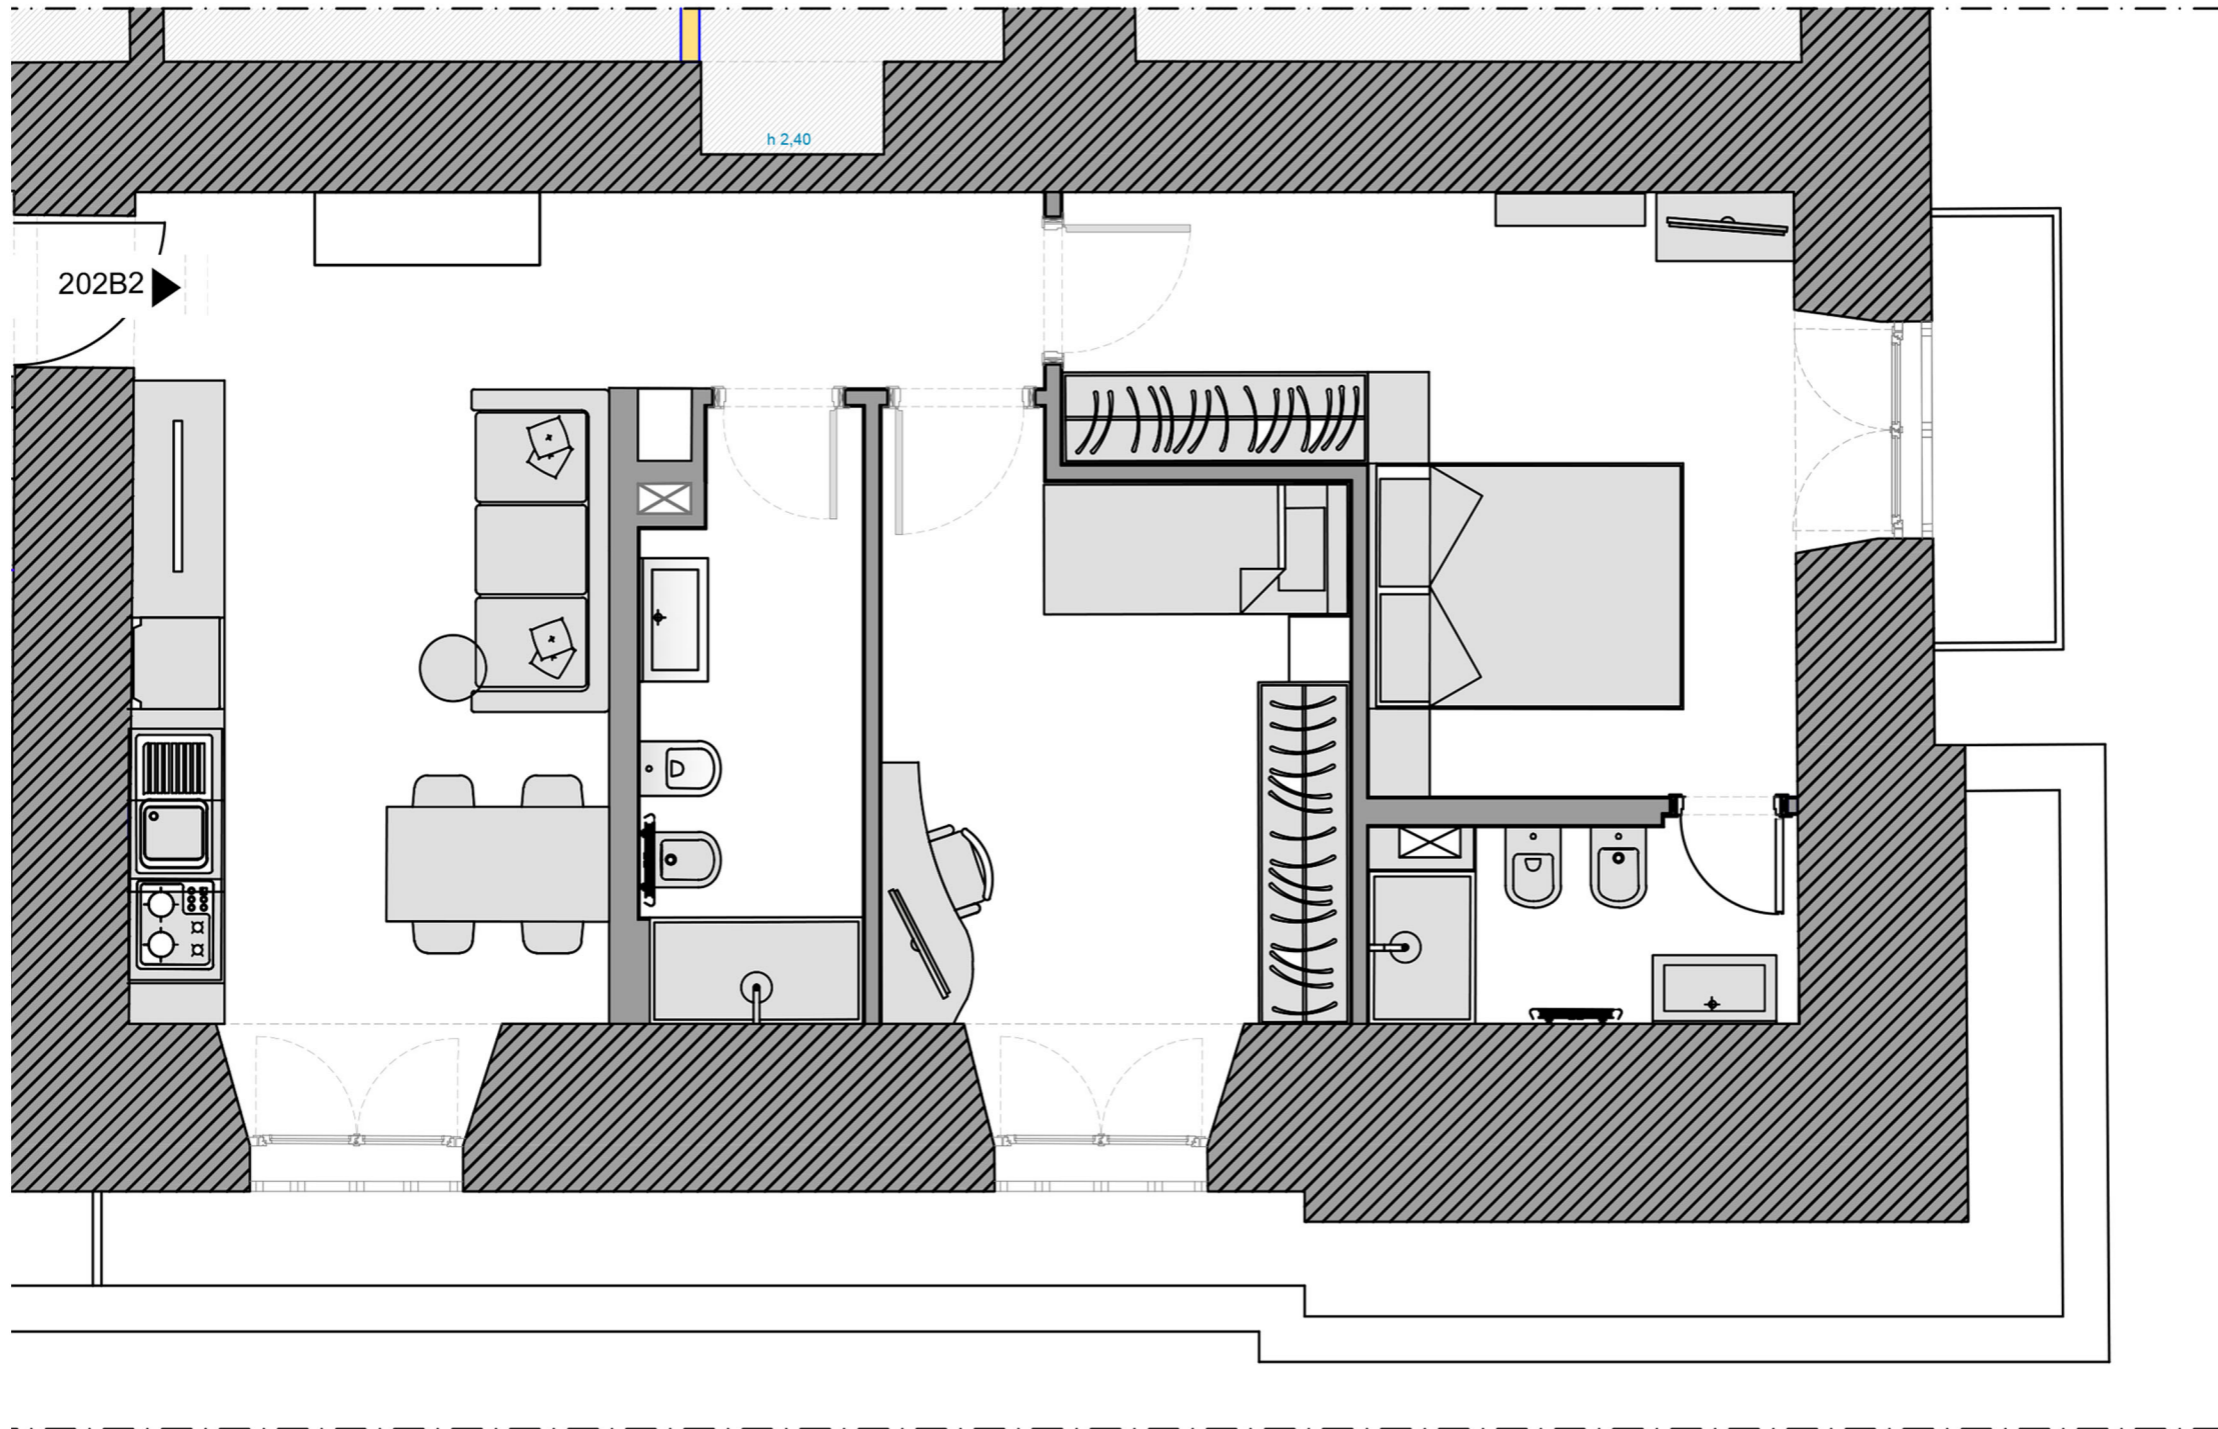

UNITA' 202B2
SECONDO PIANO
PIAZZA NICOLA AMORE, 2 - NAPOLI

Piazza Nicola Amore

KEYPLAN

SCALA B

202B2

CORSO UMBERTO I