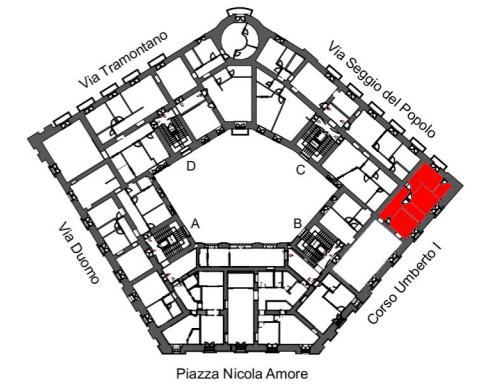

UNITA' 202B2
SECONDO PIANO
PIAZZA NICOLA AMORE, 2 - NAPOLI

Piazza Nicola Amore

KEYPLAN

SCALA B

202B2

CORSO UMBERTO I