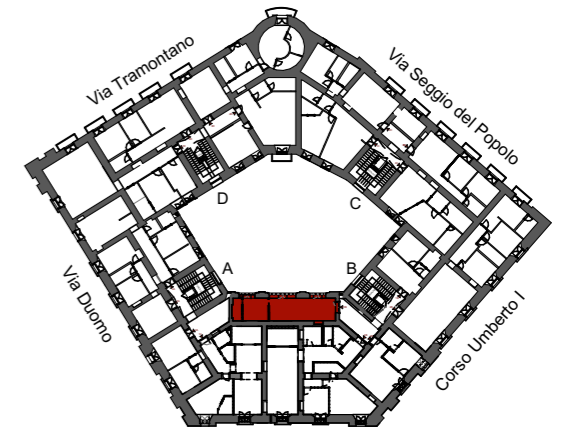

UNITA' 305B
TERZO PIANO
PIAZZA NICOLA AMORE, 2 - NAPOLI

Piazza Nicola Amore

KEYPLAN

CORTE INTERNA

SCALA B