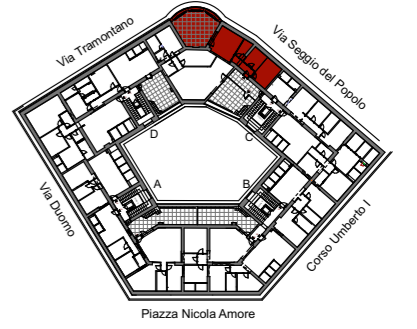

NA  
NA

**UNITA' 603C**  
PIANO ATTICO  
PIAZZA NICOLA AMORE, 2 - NAPOLI

KEYPLAN

VIA SEGGIO DEL POPOLO

TERRAZZA

LVT

SCALA C

TERRAZZA

VIA TRAMONTANO