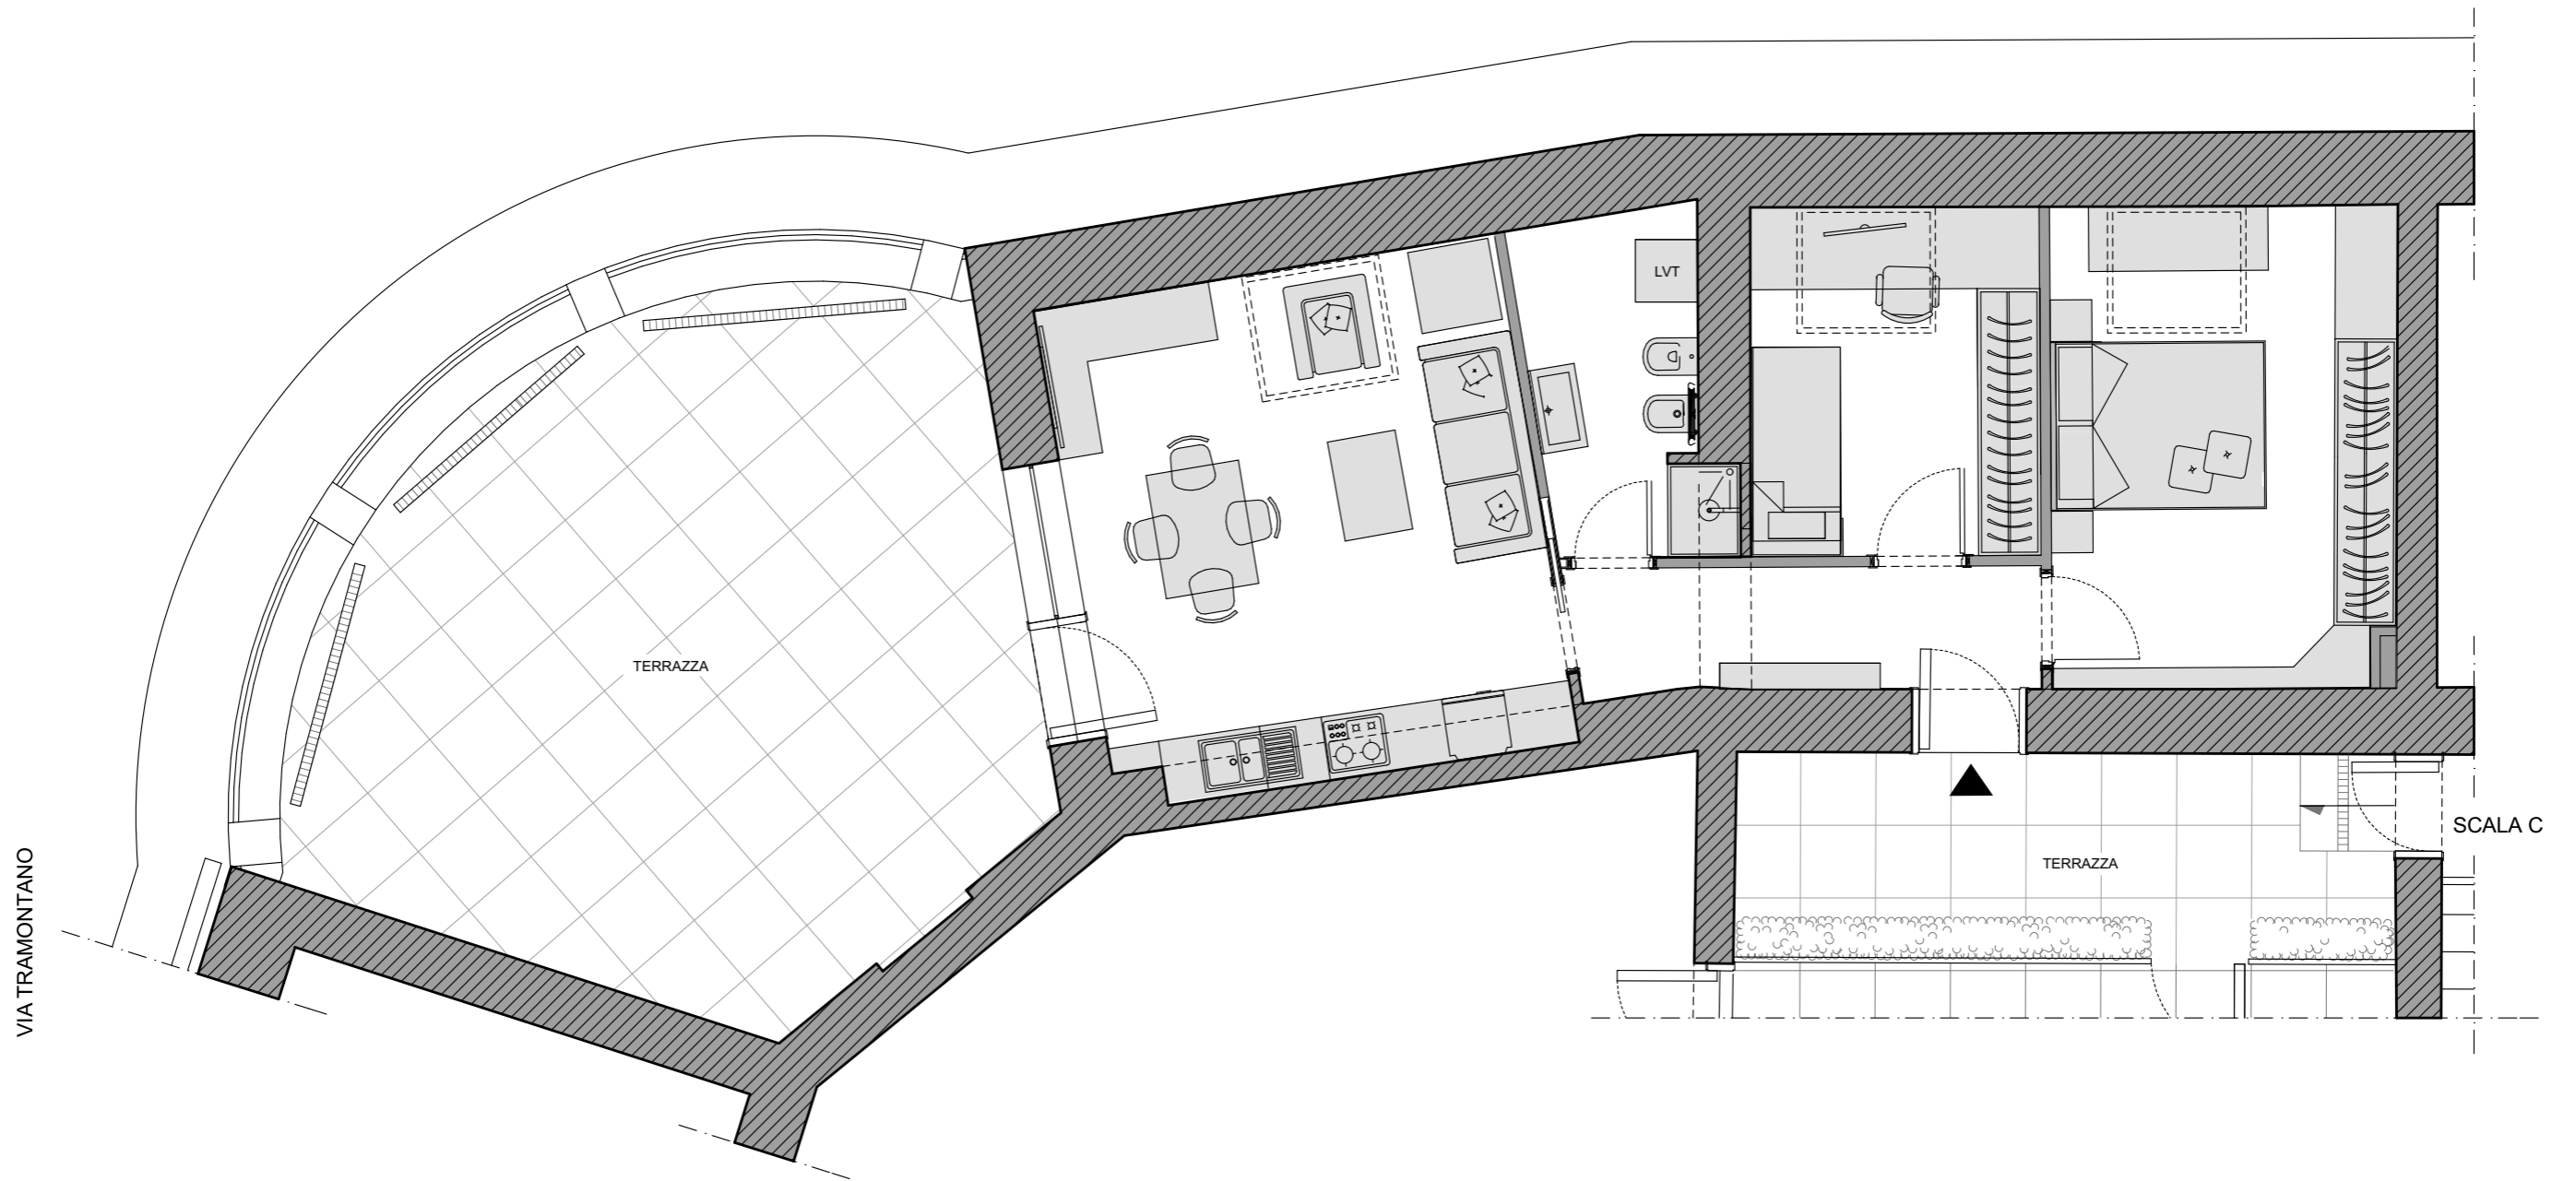

NA  
NA

**UNITA' 603C**  
PIANO ATTICO  
PIAZZA NICOLA AMORE, 2 - NAPOLI

KEYPLAN

VIA SEGGIO DEL POPOLO

TERRAZZA

LVT

SCALA C

TERRAZZA

VIA TRAMONTANO