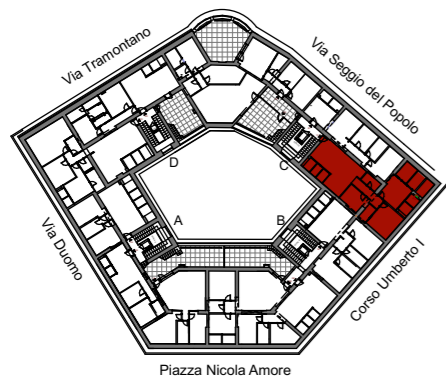

NA
NÀ

UNITA' 601C

PIANO ATTICO
PIAZZA NICOLA AMORE, 2 - NAPOLI

KEYPLAN

VIA SEGGIO DEL POPOLO

SCALA C

N

CORTE INTERNA

CORSO UMBERTO I