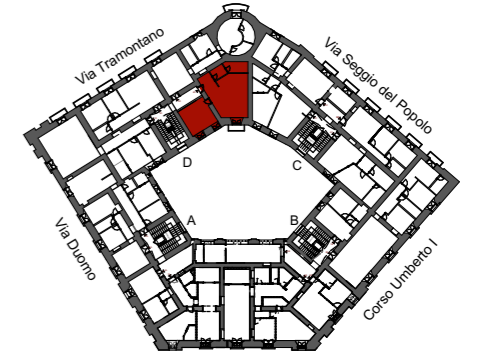

UNITA' 204D
SECONDO PIANO
PIAZZA NICOLA AMORE, 2 - NAPOLI

Piazza Nicola Amore

KEYPLAN

SCALA D

CORTE INTERNA