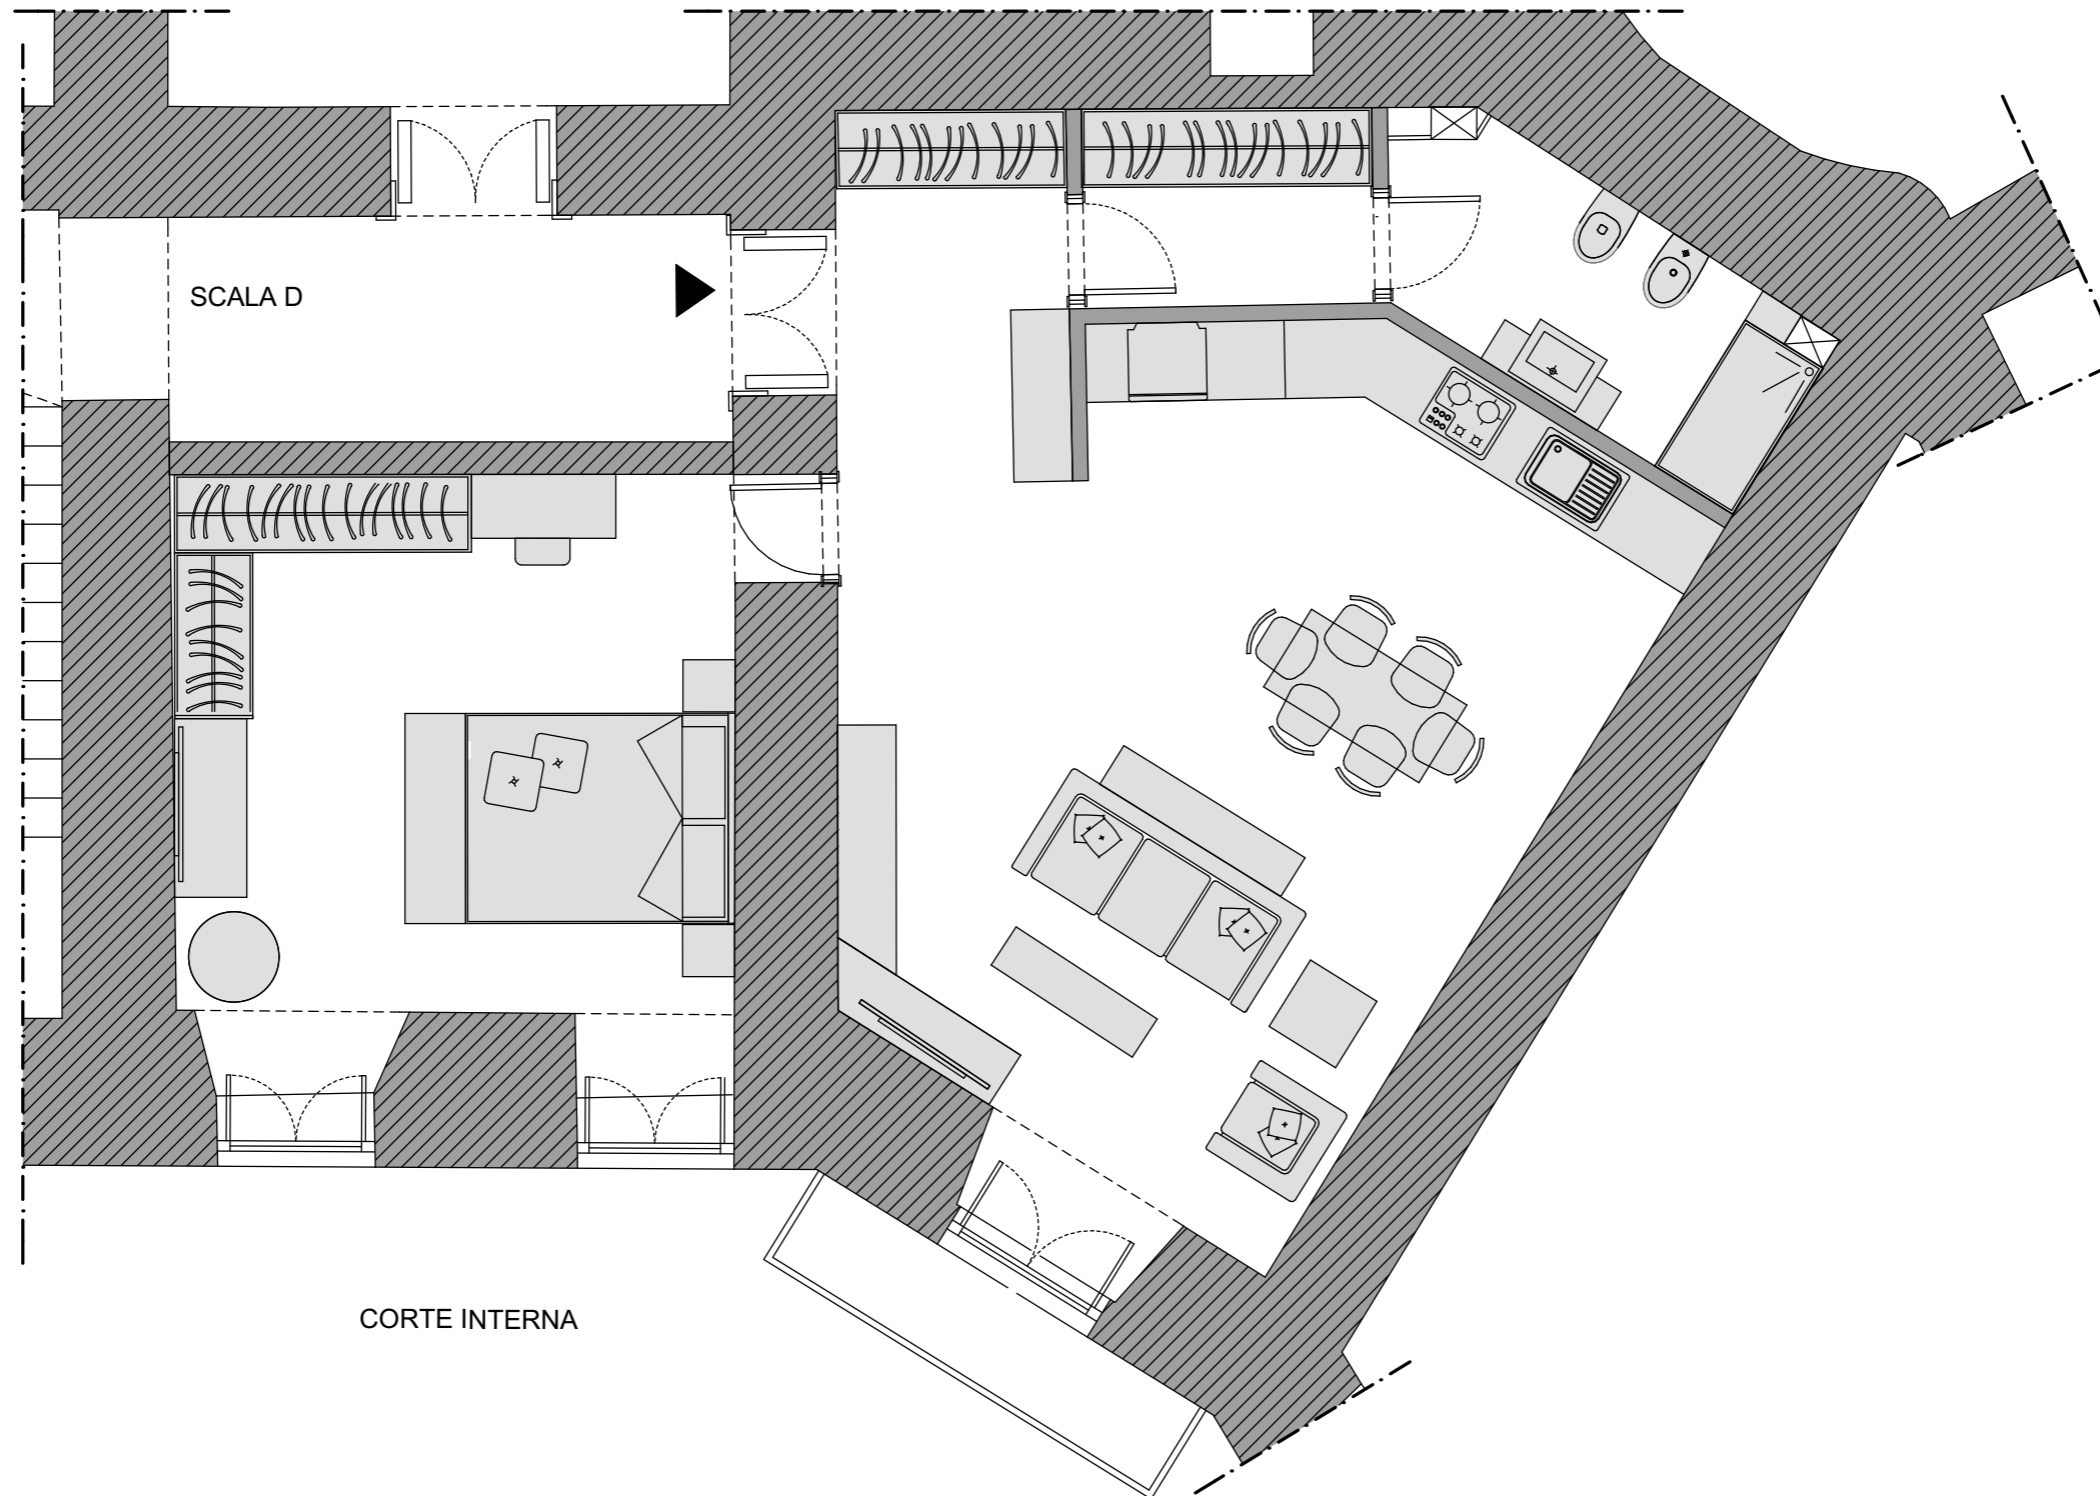

UNITA' 204D
SECONDO PIANO
PIAZZA NICOLA AMORE, 2 - NAPOLI

Piazza Nicola Amore

KEYPLAN

SCALA D

CORTE INTERNA