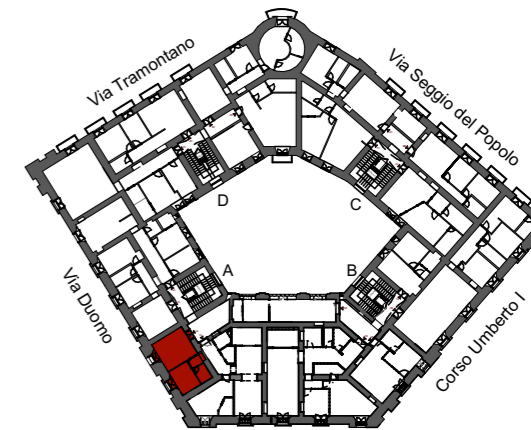

UNITA' 402A
QUARTO PIANO
PIAZZA NICOLA AMORE, 2 - NAPOLI

Piazza Nicola Amore

KEYPLAN

SCALA A

VIA DUOMO