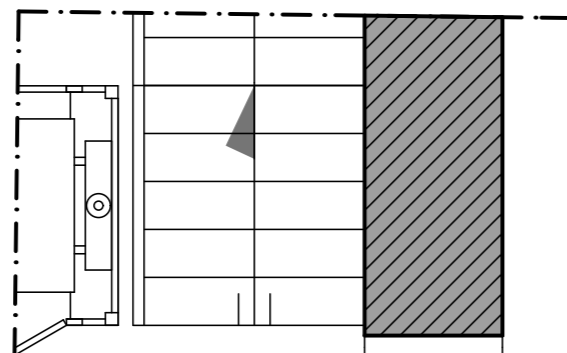

UNITA' 402A
QUARTO PIANO
PIAZZA NICOLA AMORE, 2 - NAPOLI

Piazza Nicola Amore

KEYPLAN

SCALA A

VIA DUOMO