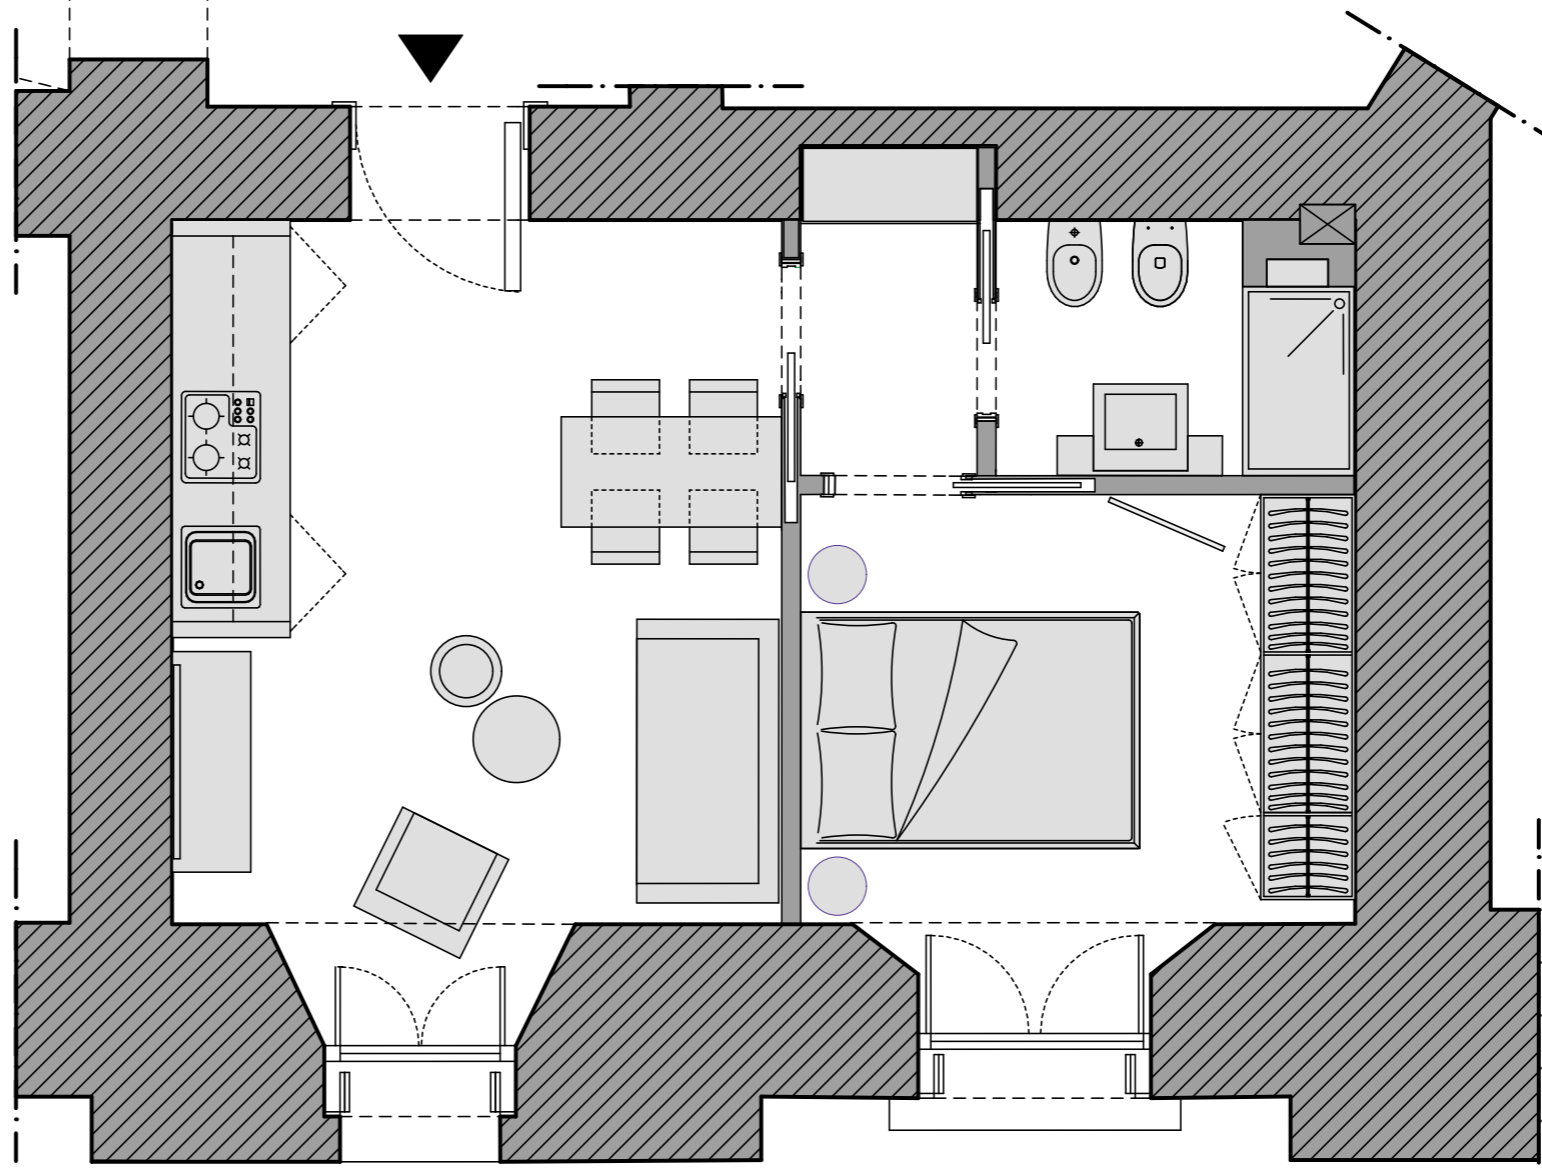

UNITA' 402A
QUARTO PIANO
PIAZZA NICOLA AMORE, 2 - NAPOLI

Piazza Nicola Amore

KEYPLAN

SCALA A

VIA DUOMO