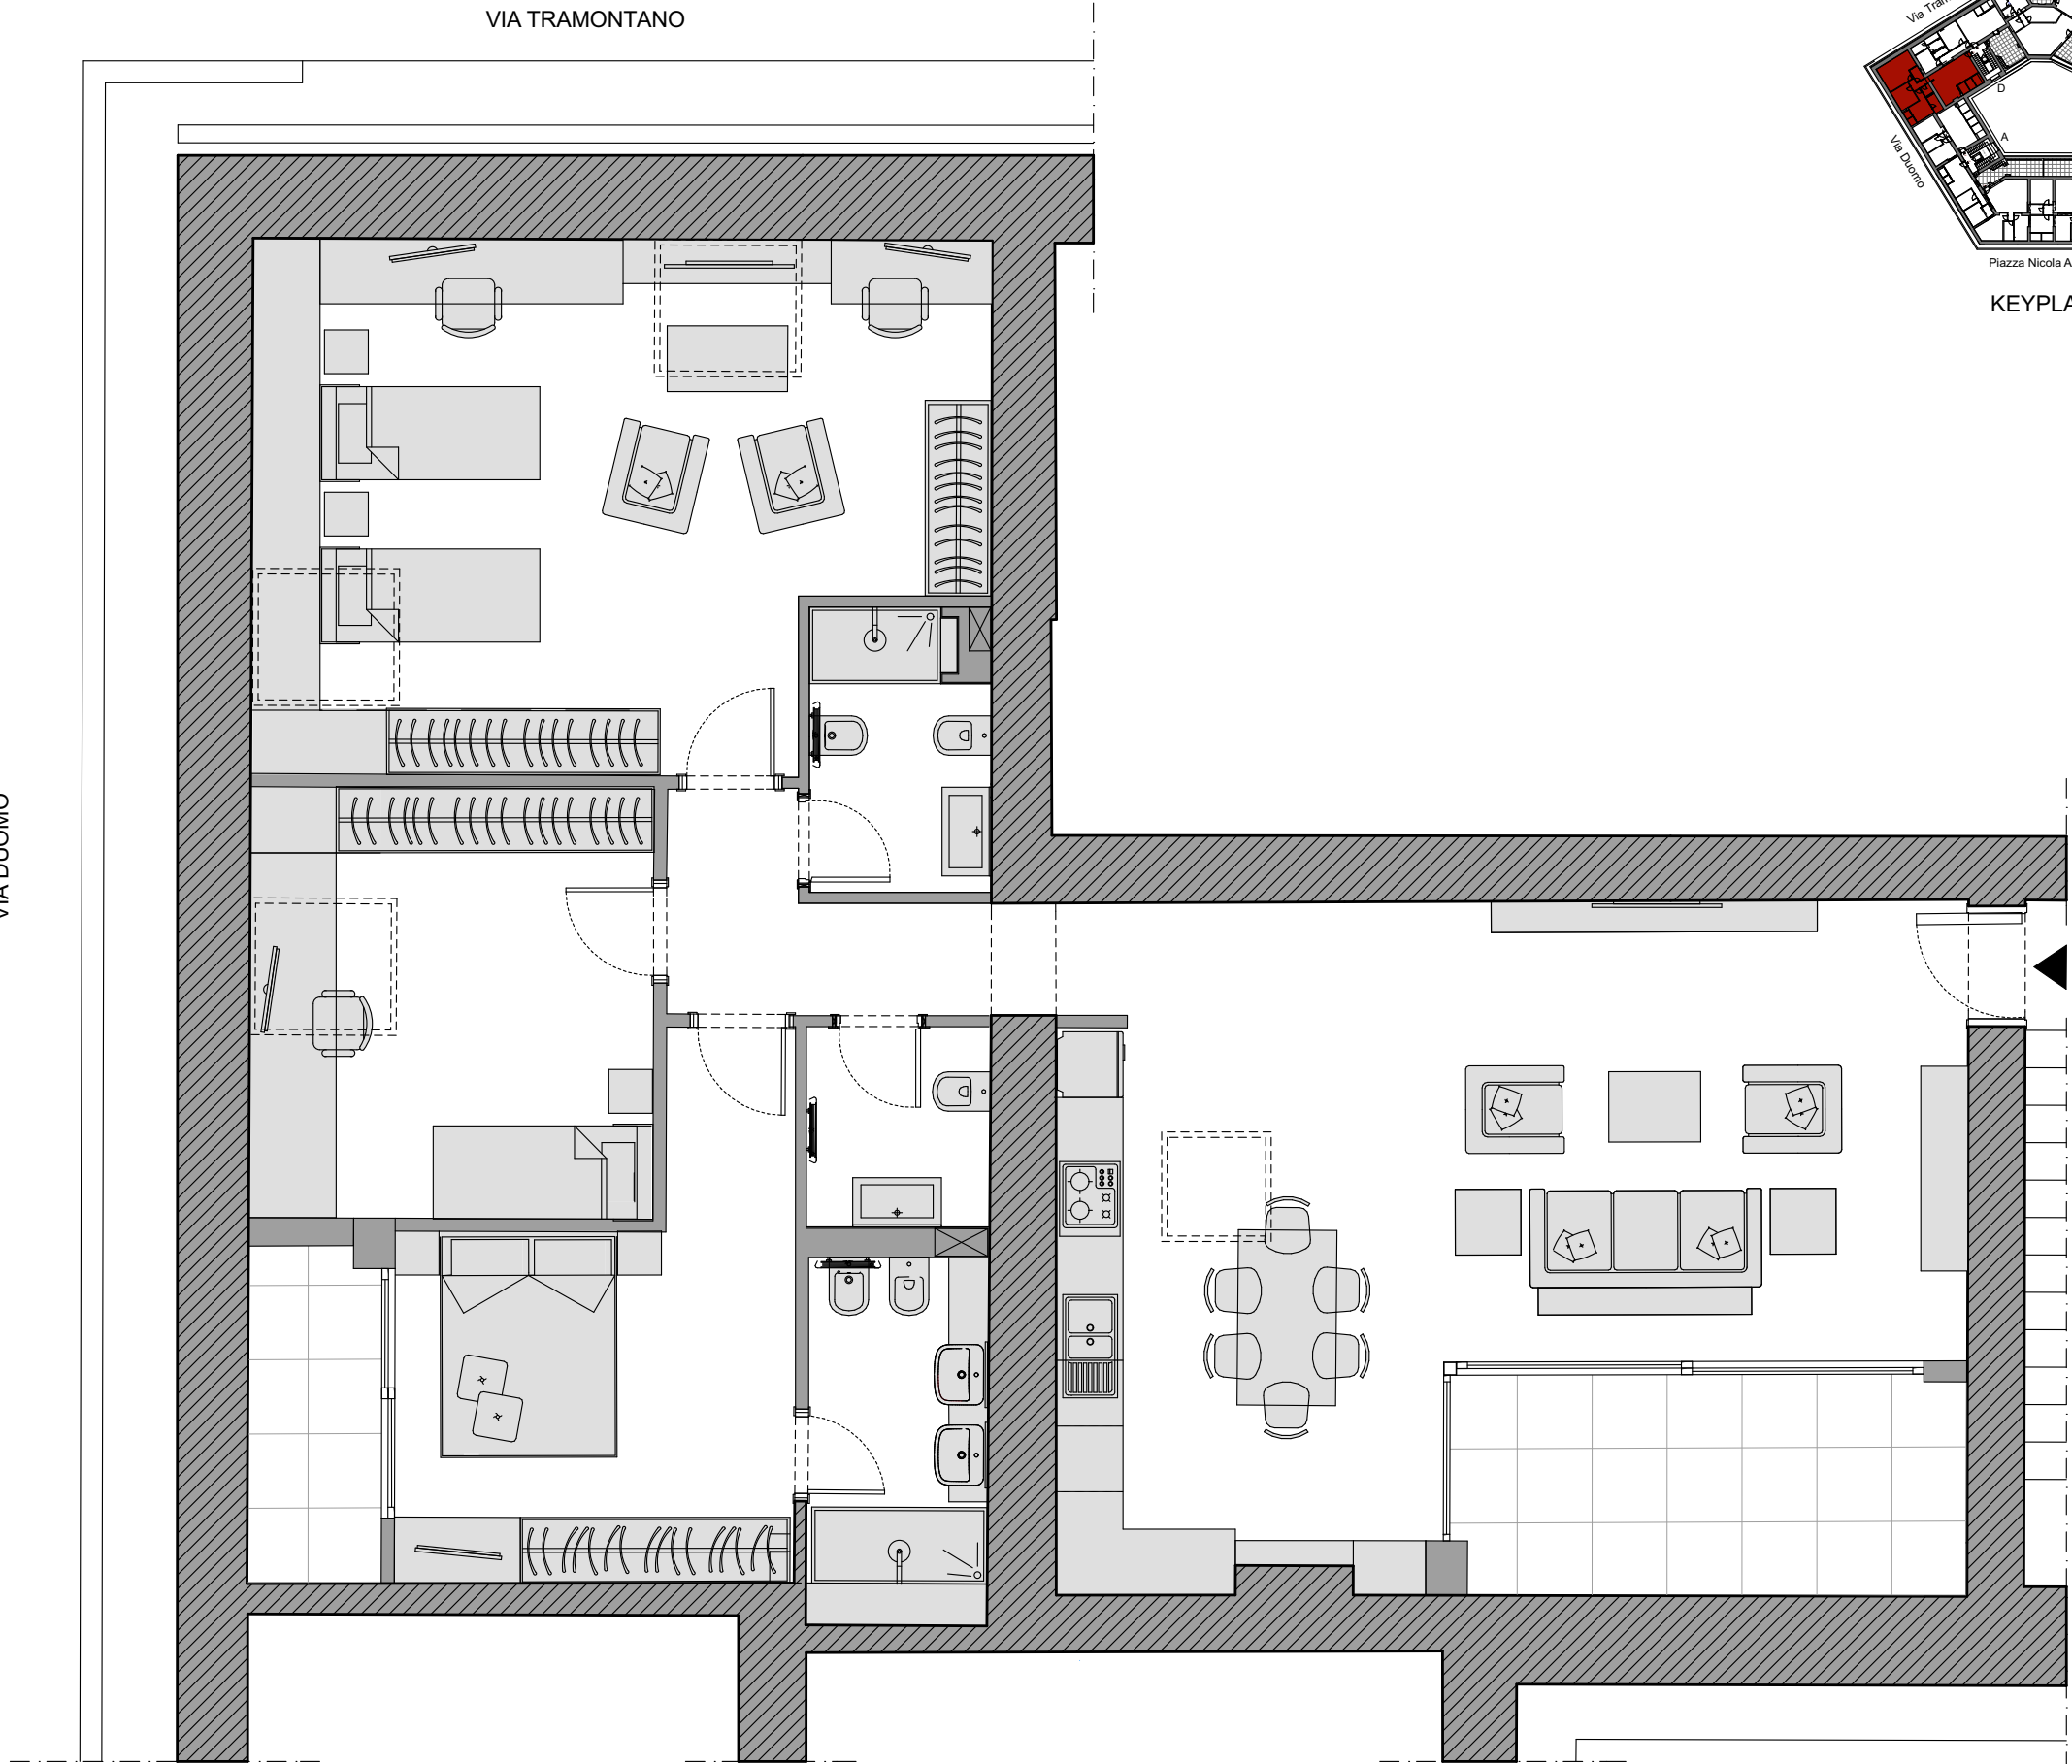

**UNITA' 601D**  
PIANO ATTICO  
PIAZZA NICOLA AMORE, 2 - NAPOLI

VIA TRAMONTANO

KEYPLAN

VIA DUOMO

SCALA D

CORTE INTERNA

N