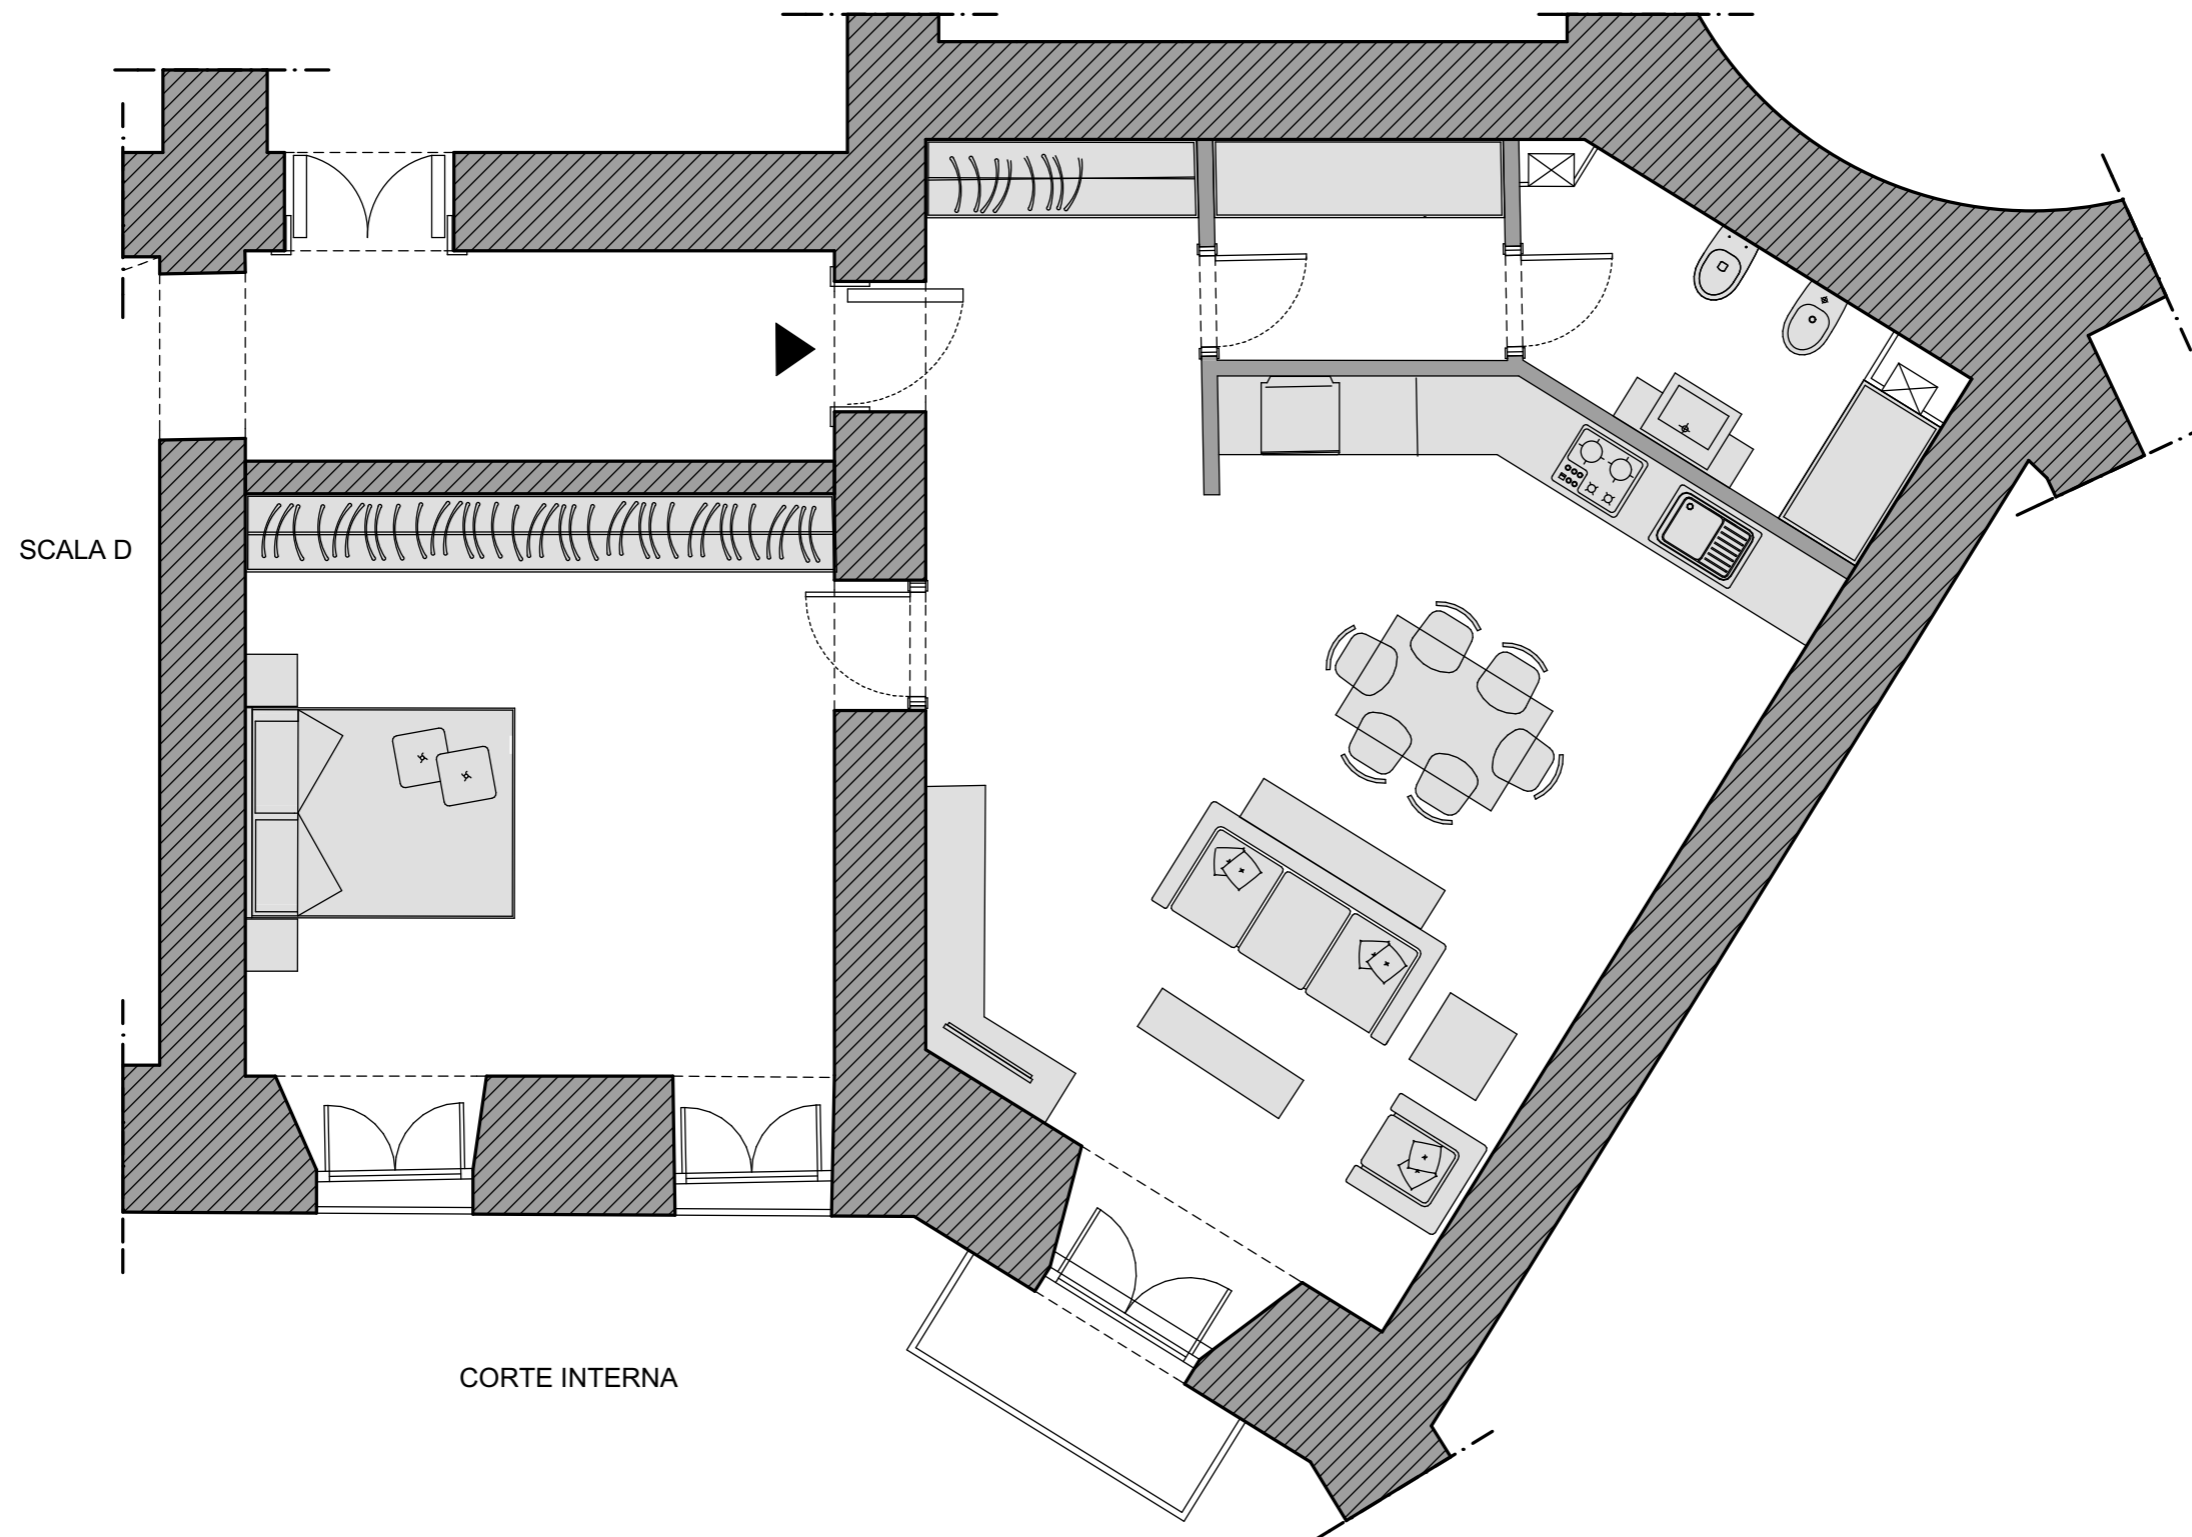

UNITA' 404D
QUARTO PIANO
PIAZZA NICOLA AMORE, 2 - NAPOLI

Piazza Nicola Amore

KEYPLAN

SCALA D

CORTE INTERNA