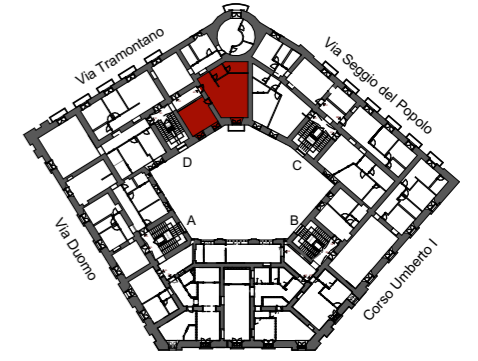

UNITA' 404D
QUARTO PIANO
PIAZZA NICOLA AMORE, 2 - NAPOLI

Piazza Nicola Amore

KEYPLAN

SCALA D

CORTE INTERNA