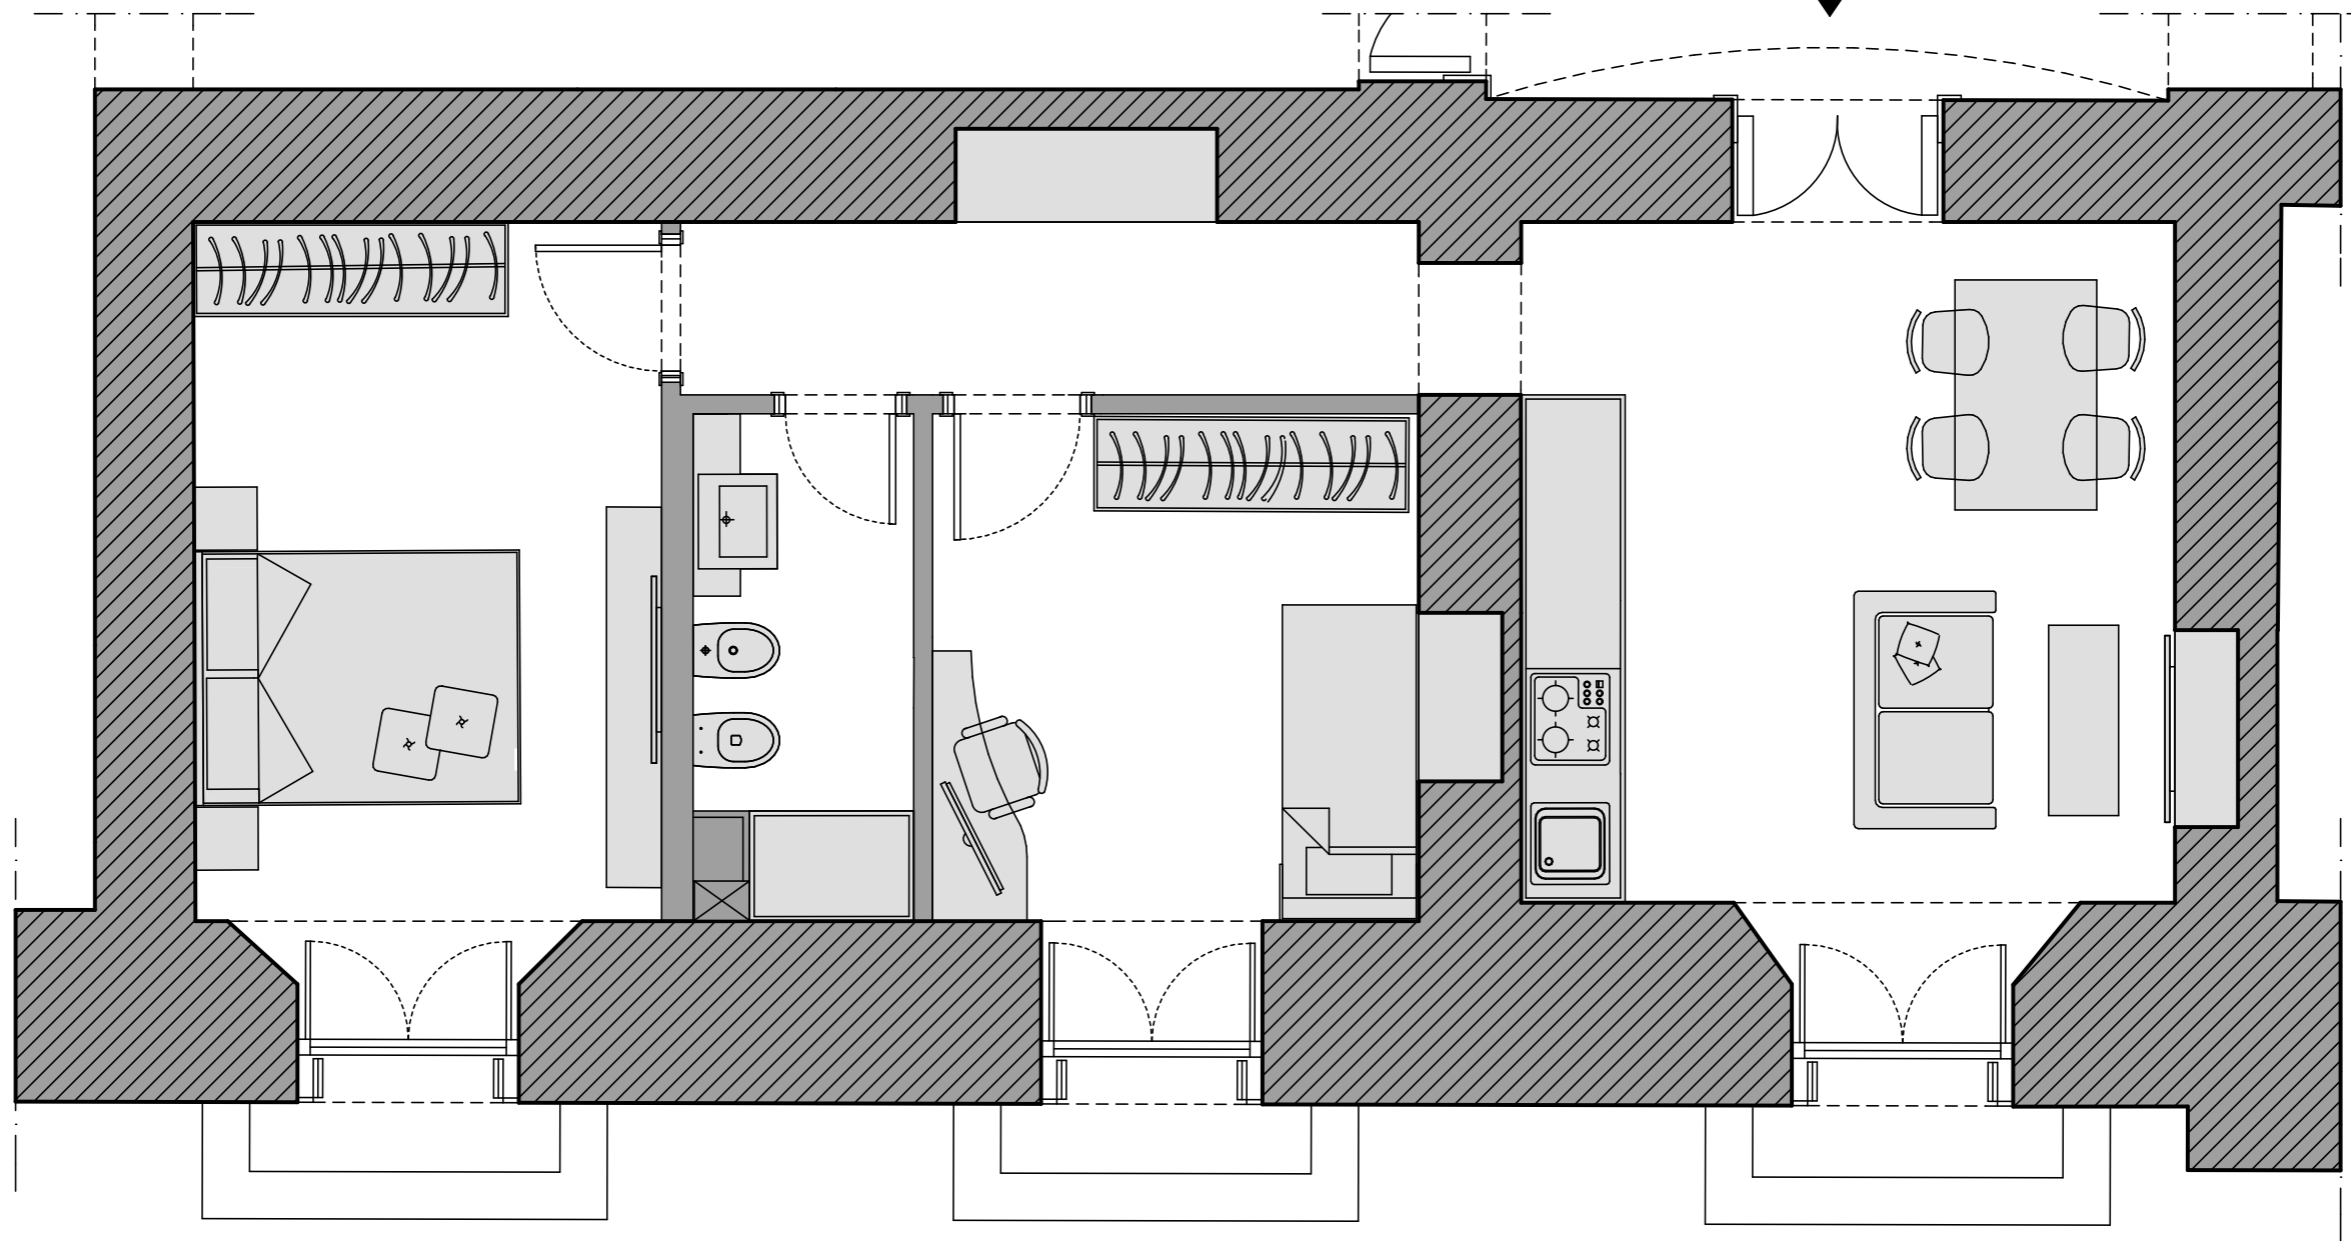

# UNITA' 303A

TERZO PIANO  
PIAZZA NICOLA AMORE, 2 - NAPOLI

KEYPLAN

SCALA A

VIA DUOMO