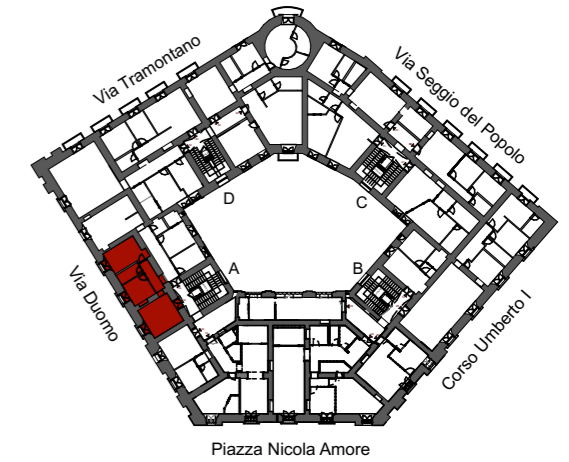

# UNITA' 303A

TERZO PIANO  
PIAZZA NICOLA AMORE, 2 - NAPOLI

KEYPLAN

SCALA A

VIA DUOMO