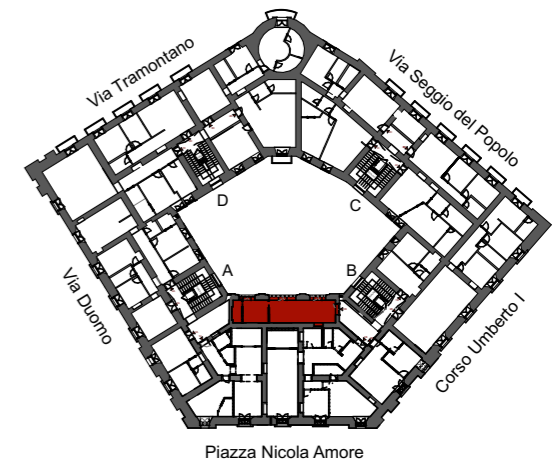

UNITA' 405B
QUARTO PIANO
PIAZZA NICOLA AMORE, 2 - NAPOLI

Piazza Nicola Amore

KEYPLAN

CORTE INTERNA

SCALA B