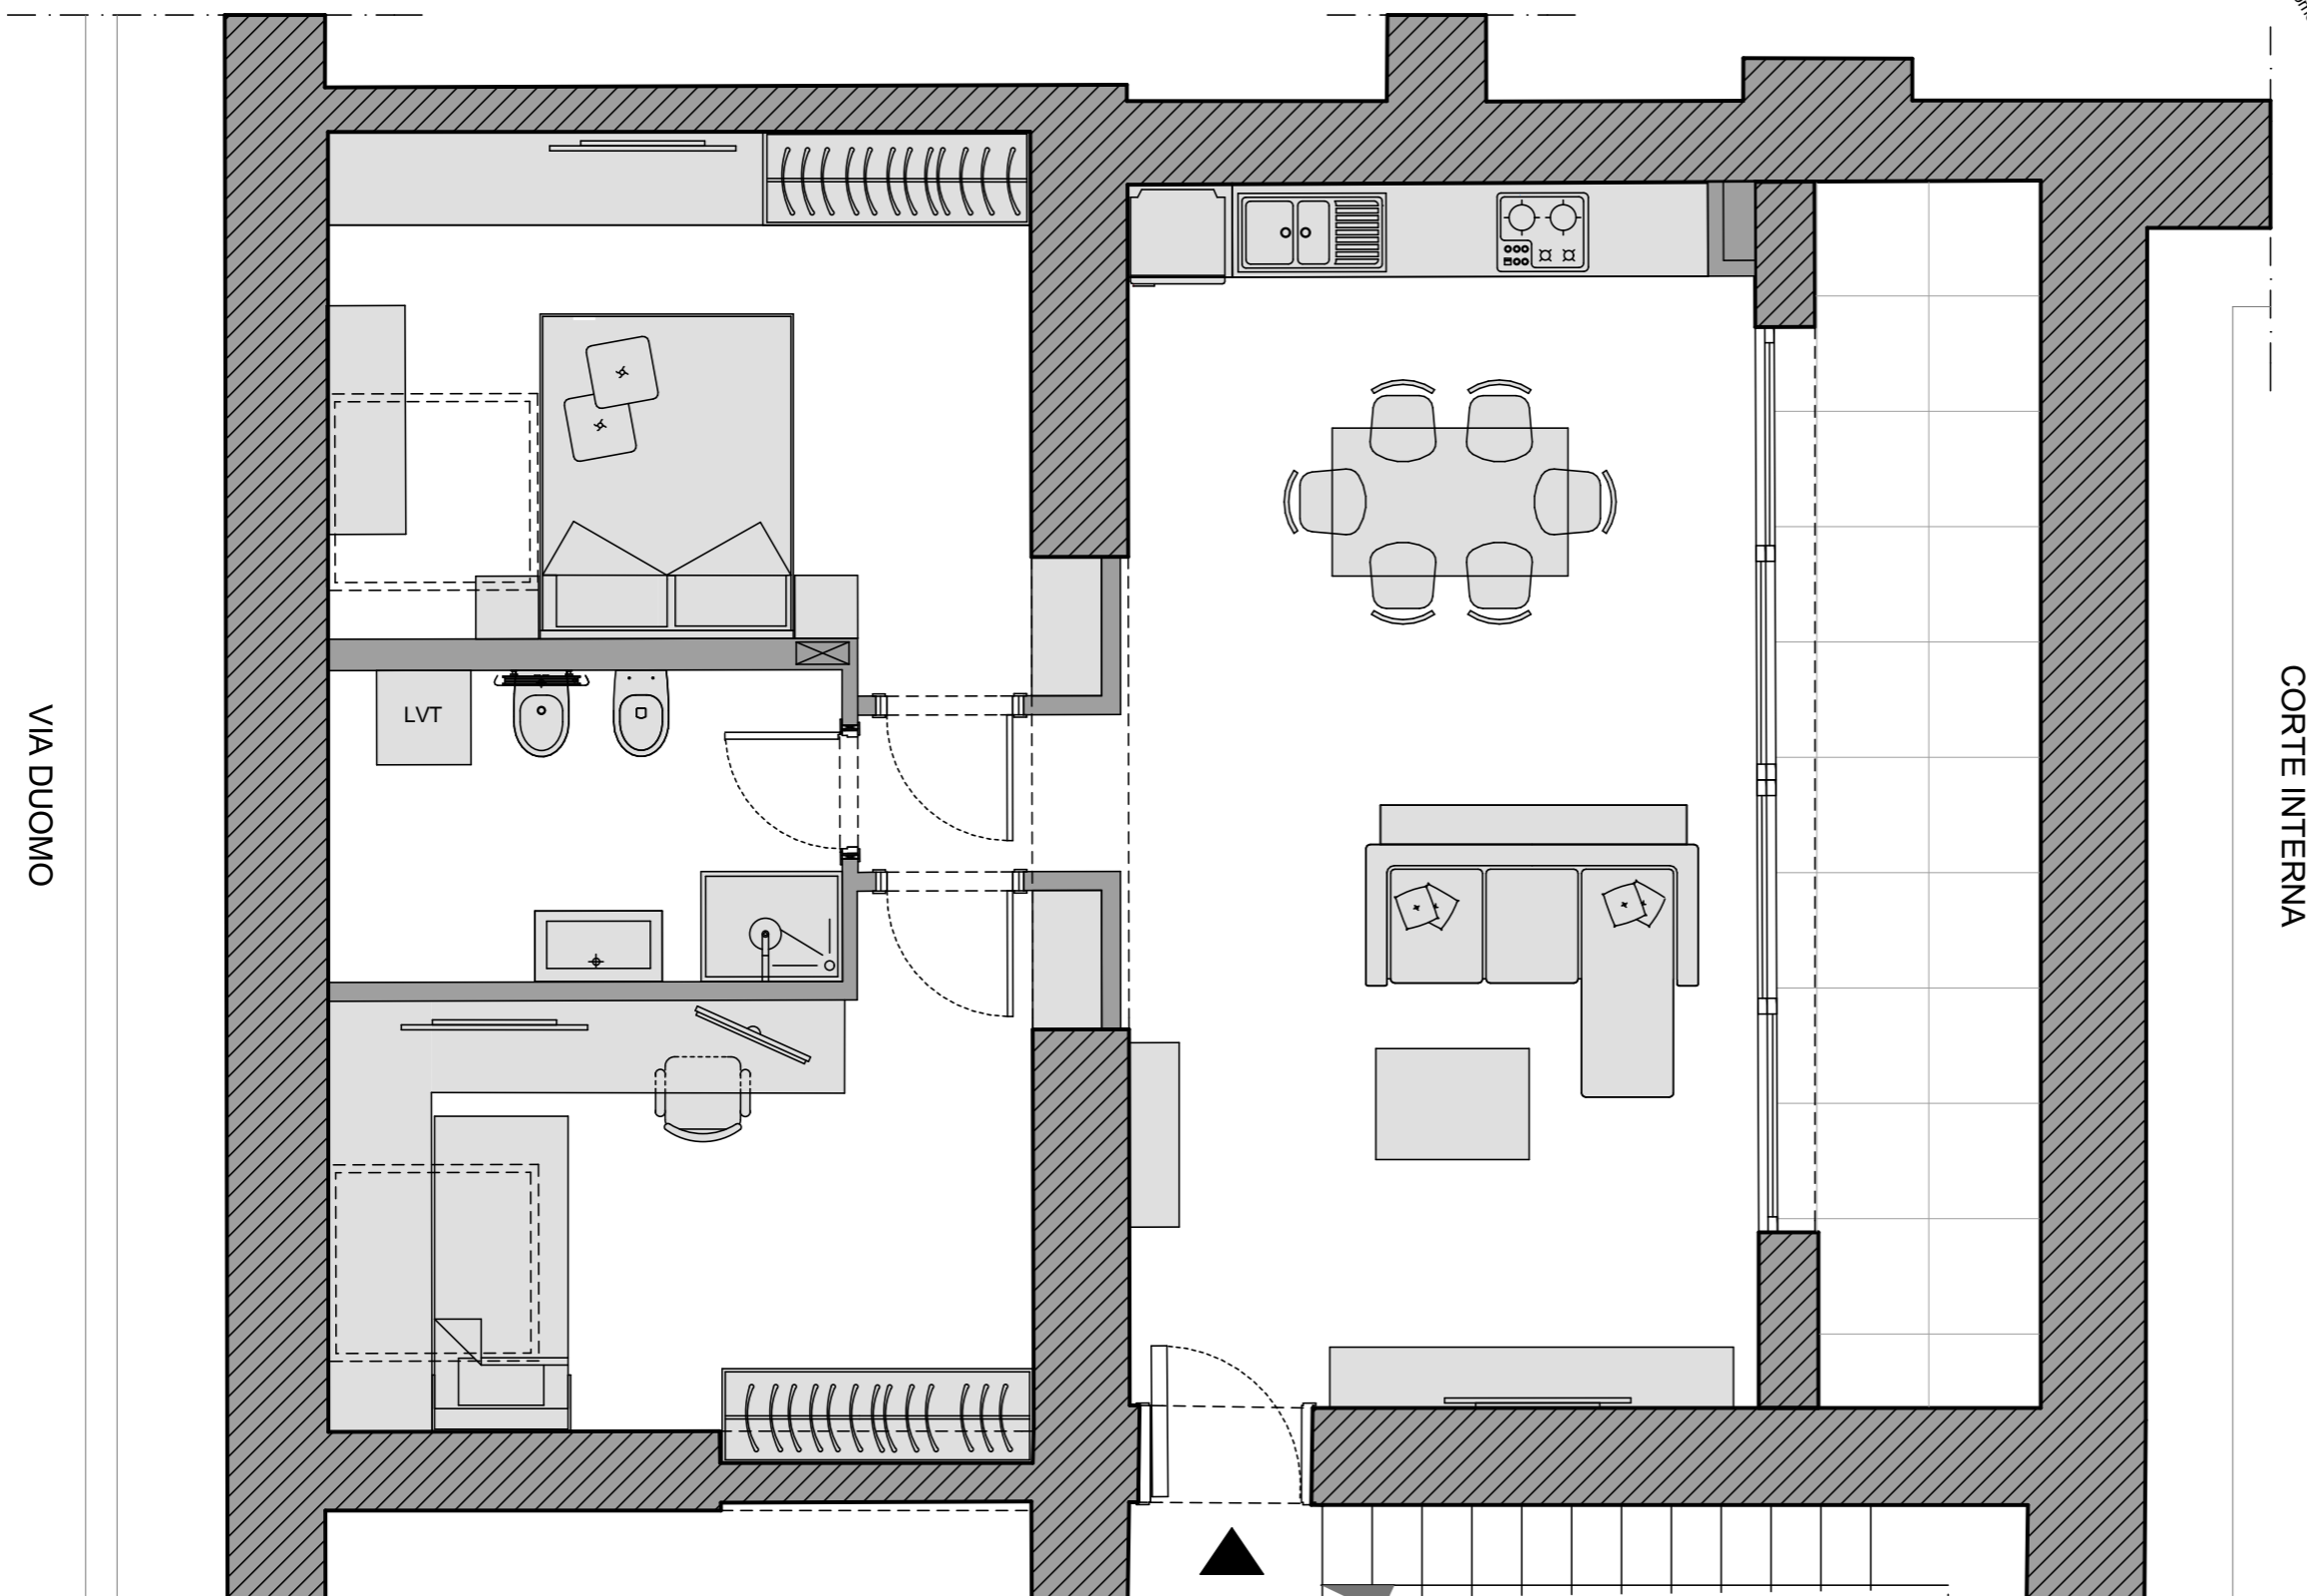

UNITA' 603A

PIANO ATTICO
PIAZZA NICOLA AMORE, 2 - NAPOLI

Piazza Nicola Amore

KEYPLAN

VIA DUOMO

CORTE INTERNA

SCALA A