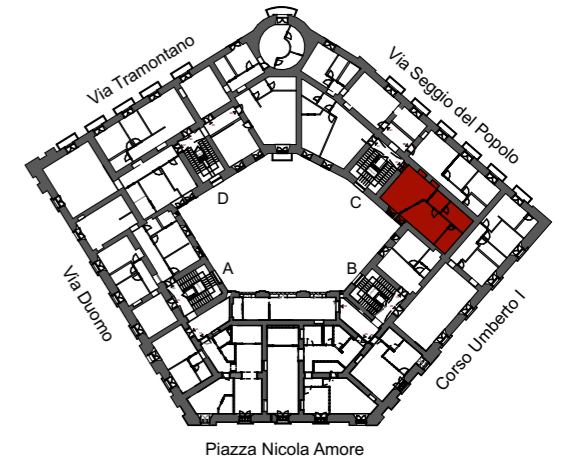

UNITA' 404C
QUARTO PIANO
PIAZZA NICOLA AMORE, 2 - NAPOLI

Piazza Nicola Amore

KEYPLAN

SCALA C

CORTE INTERNA