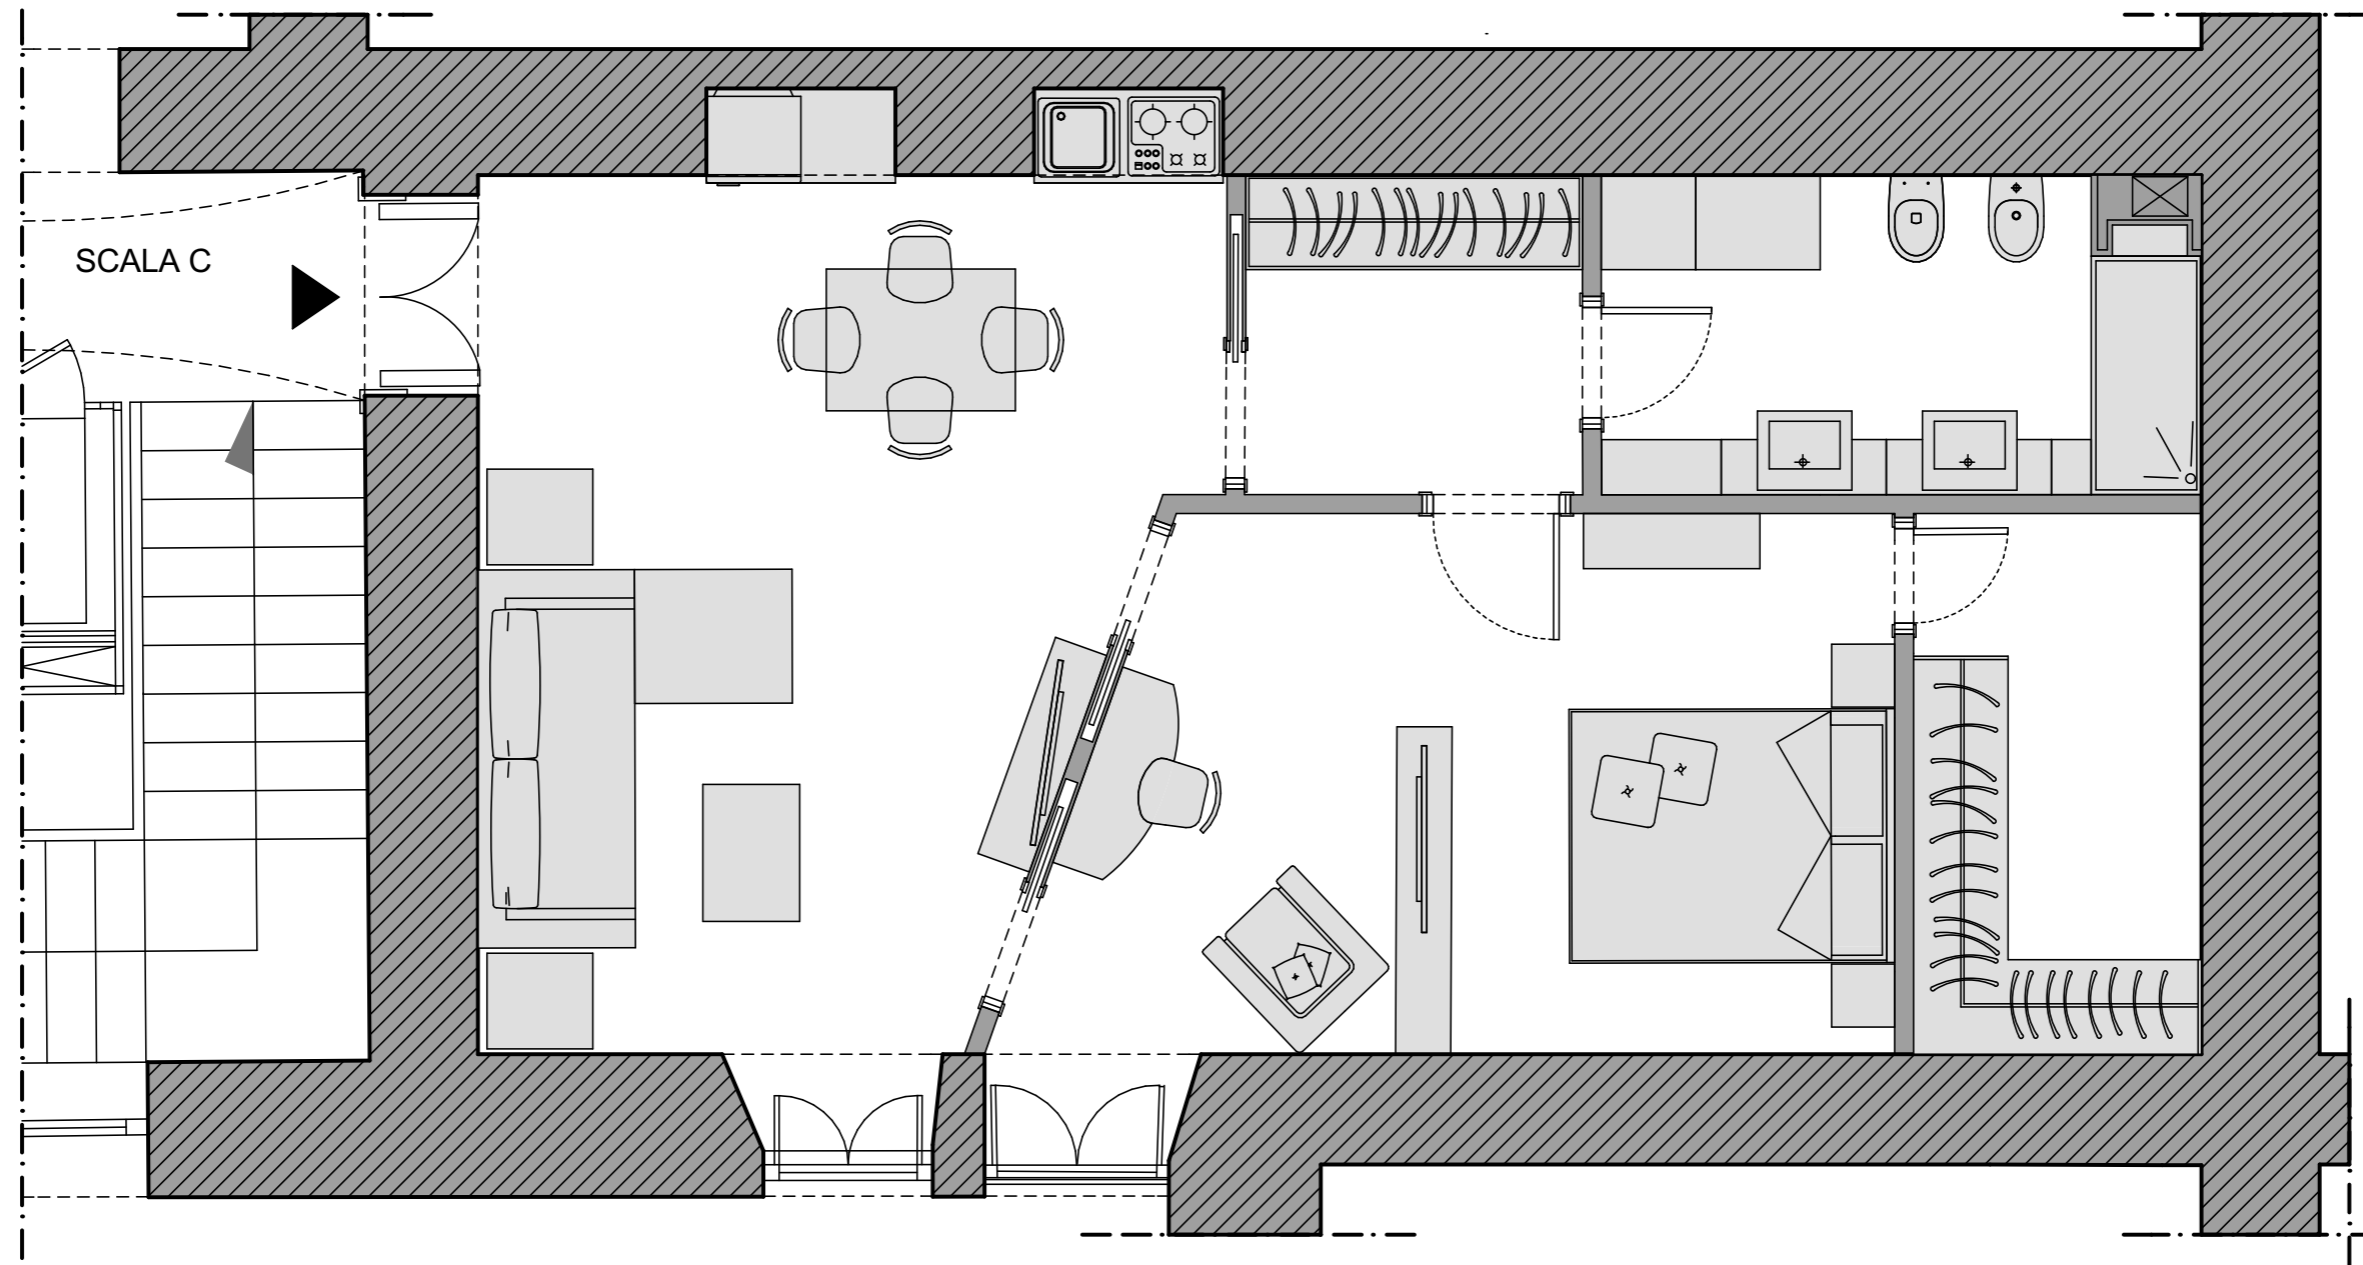

UNITA' 404C
QUARTO PIANO
PIAZZA NICOLA AMORE, 2 - NAPOLI

Piazza Nicola Amore

KEYPLAN

SCALA C

CORTE INTERNA