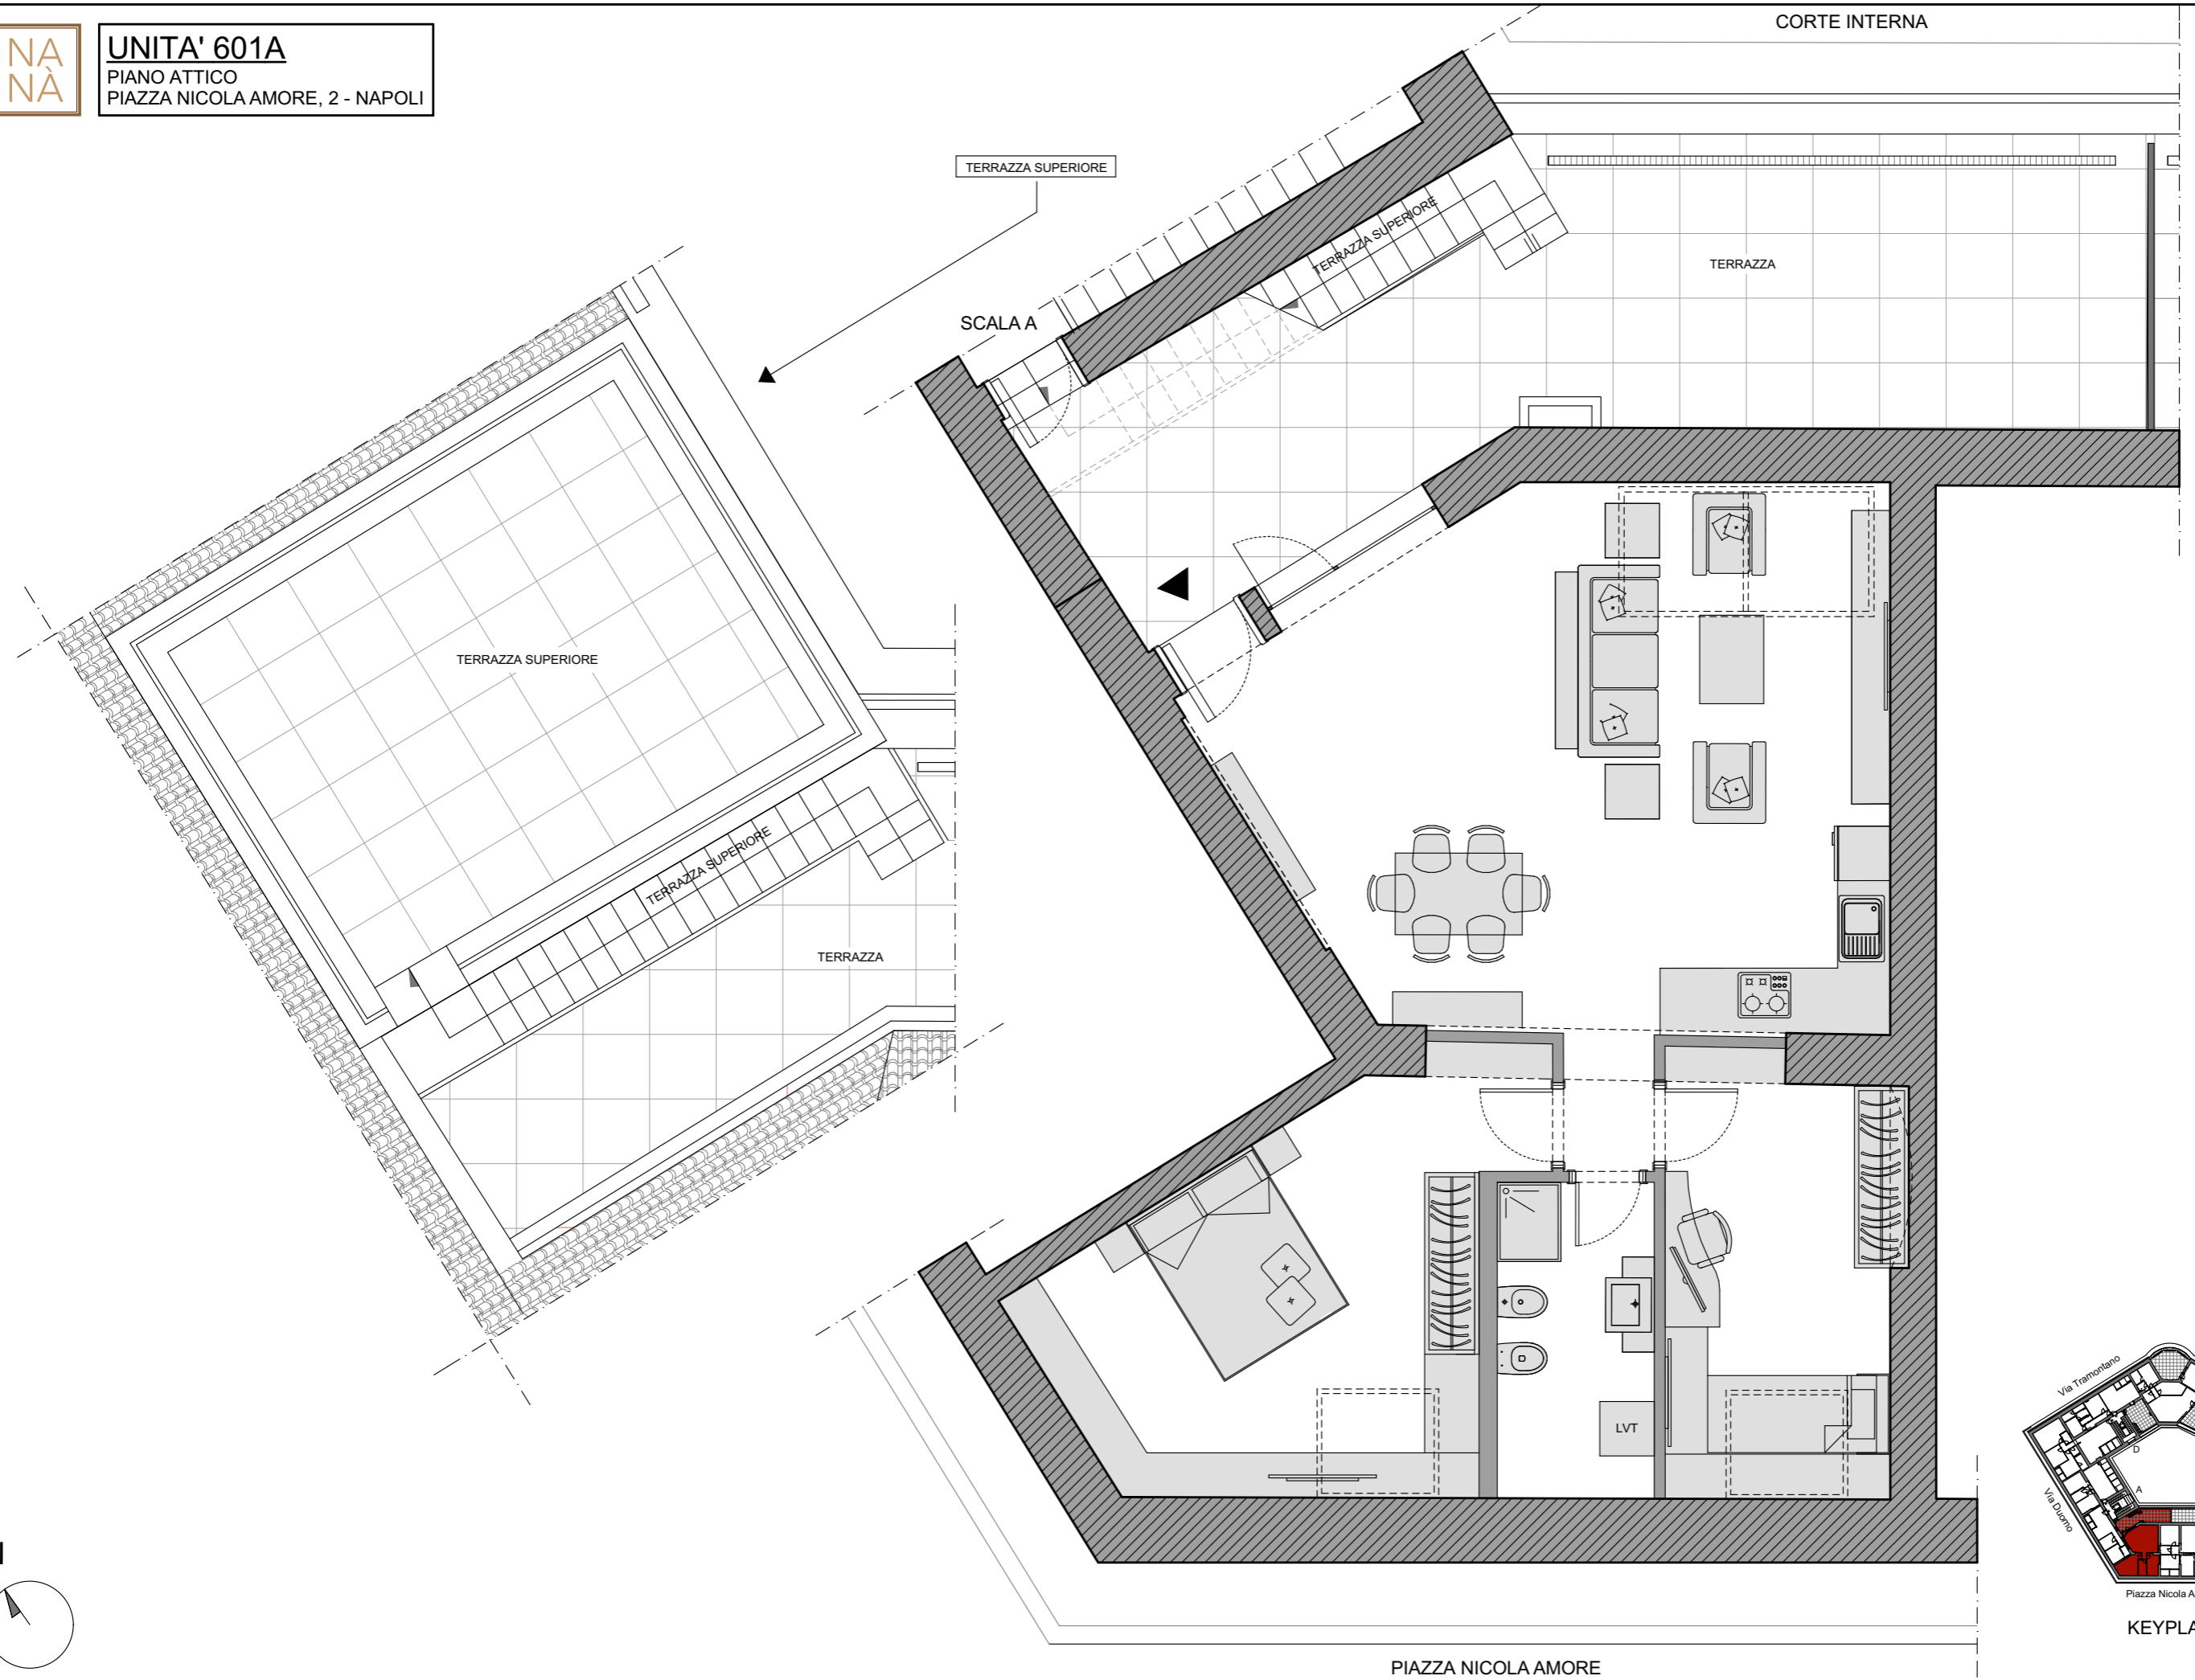

UNITA' 601A
PIANO ATTICO
PIAZZA NICOLA AMORE, 2 - NAPOLI

KEYPLAN