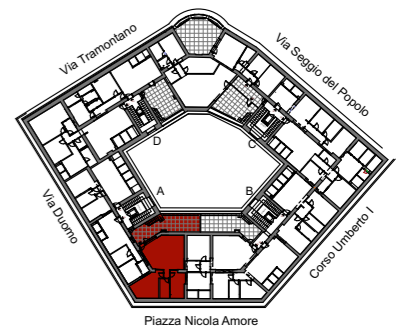

UNITA' 601A
PIANO ATTICO
PIAZZA NICOLA AMORE, 2 - NAPOLI

KEYPLAN