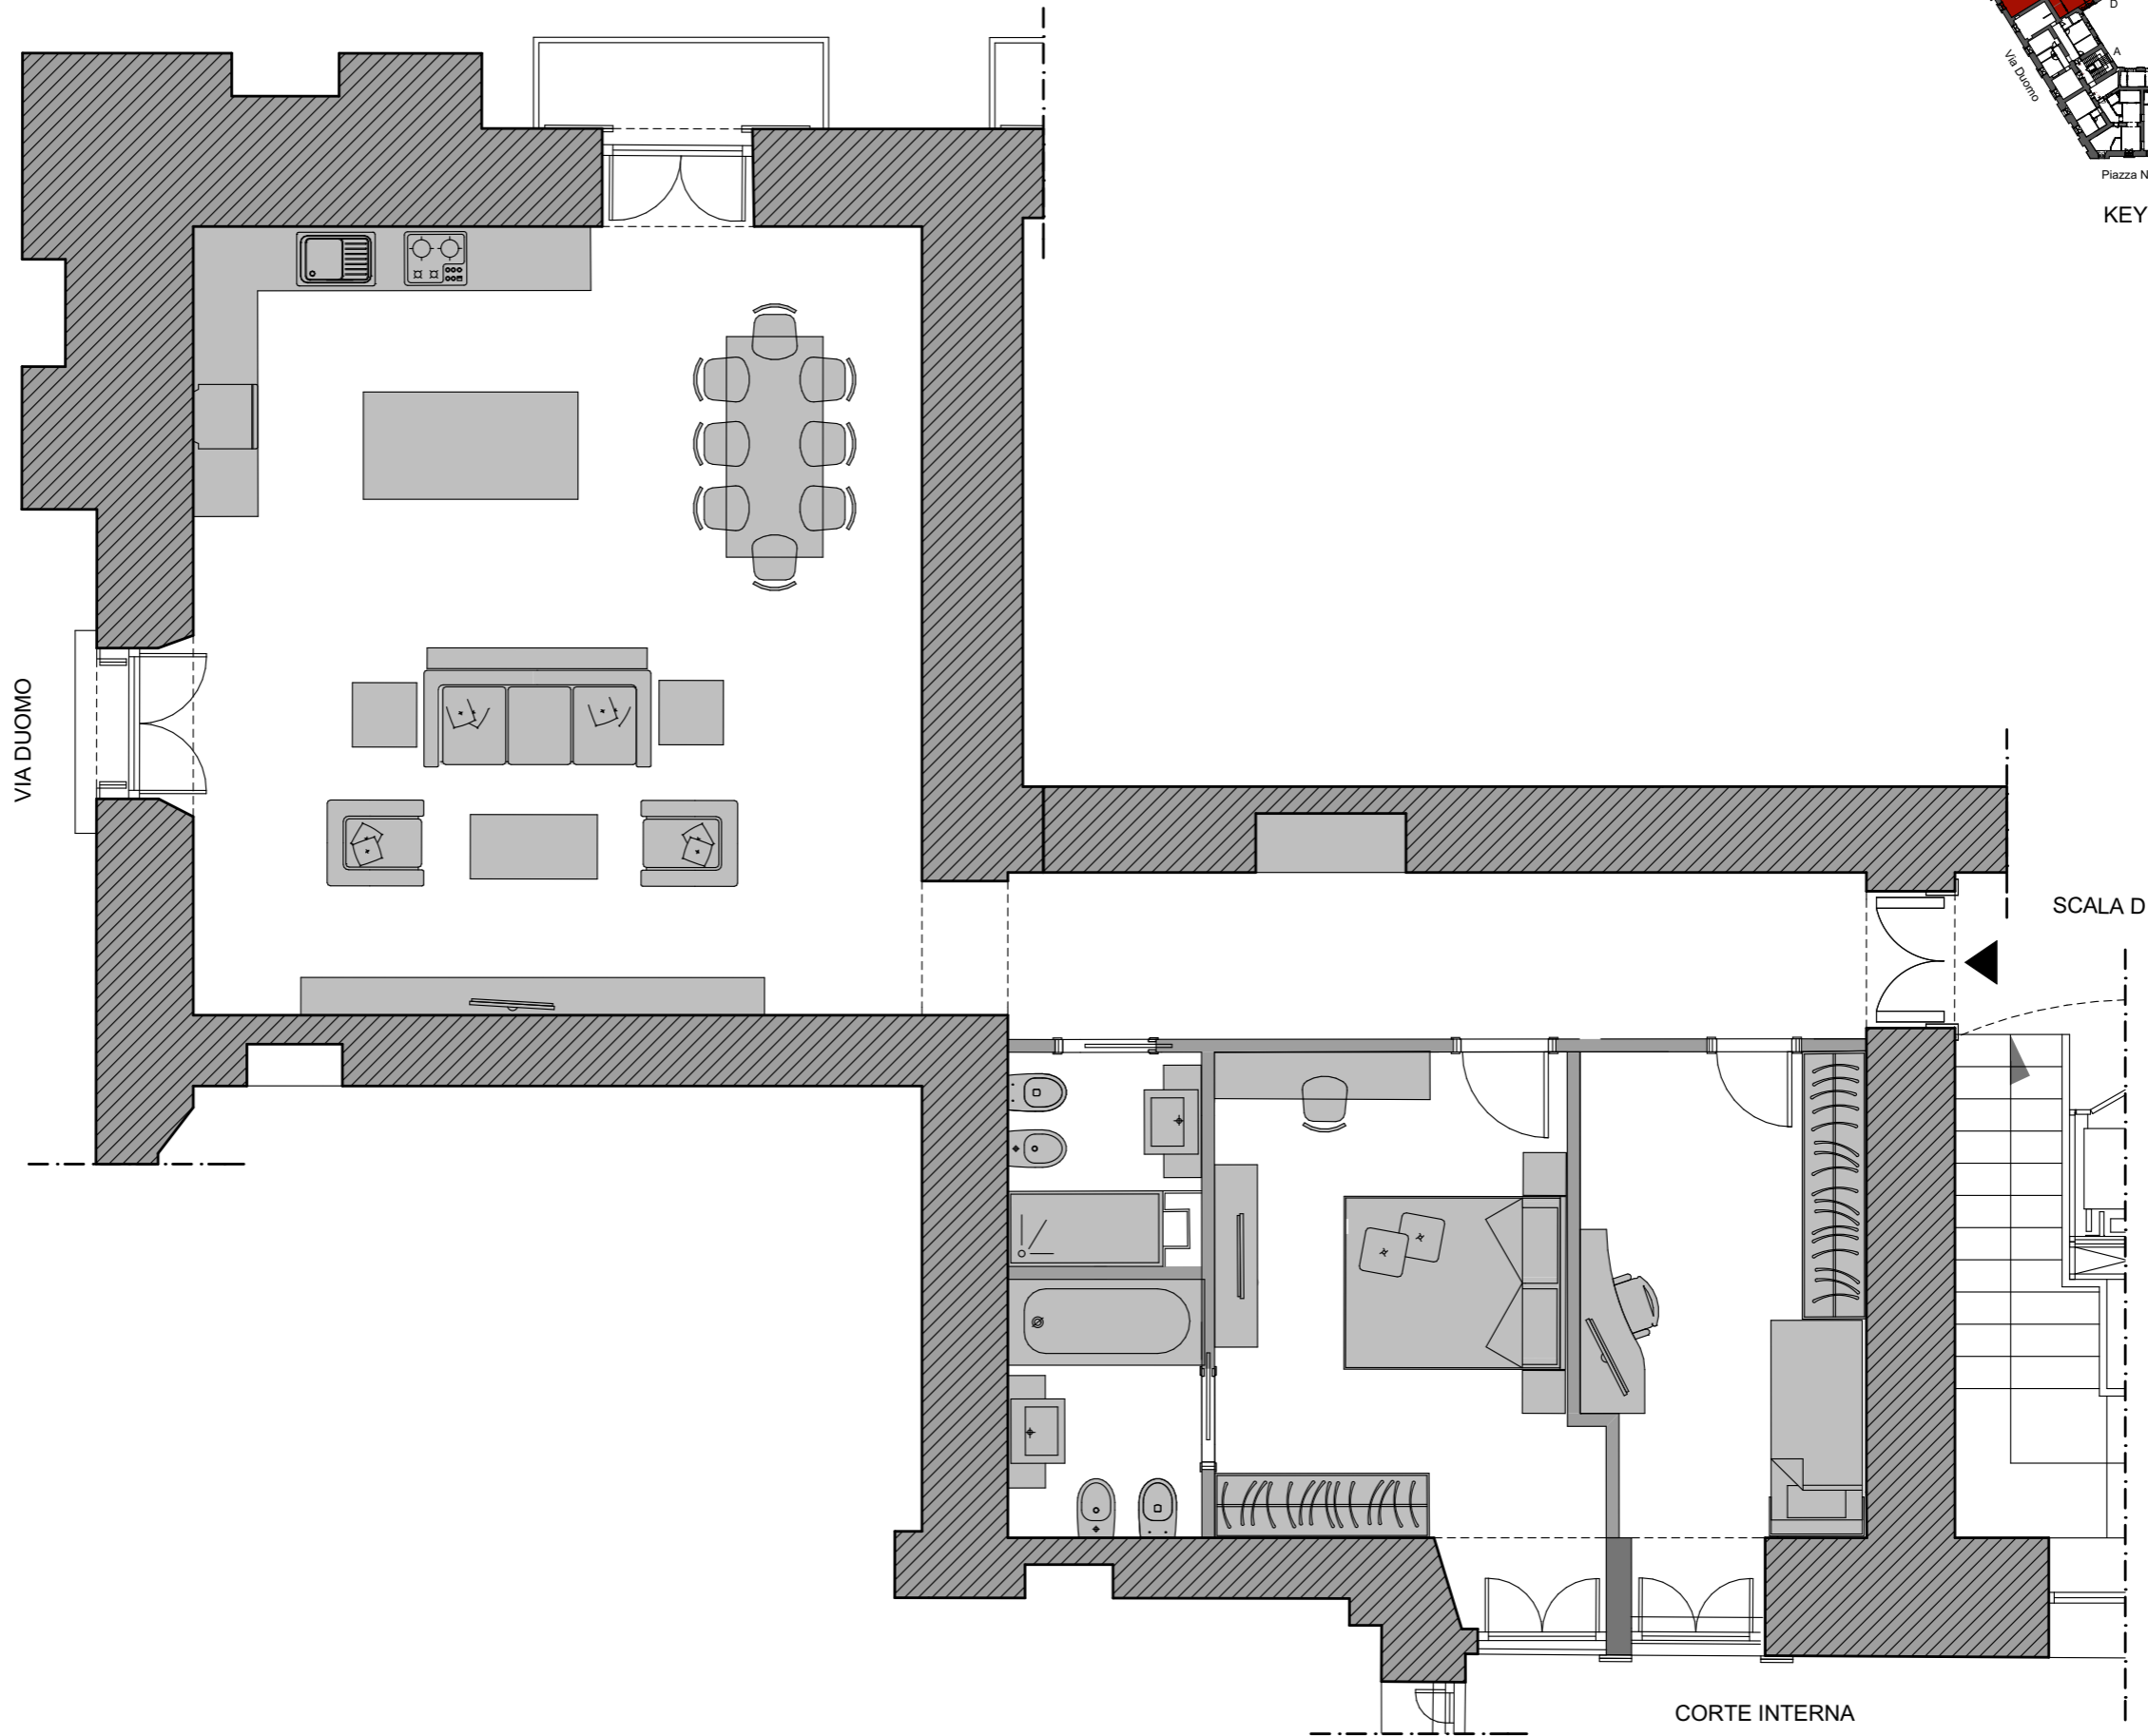

NA  
NA

UNITA' 401D  
QUARTO PIANO  
PIAZZA NICOLA AMORE, 2 - NAPOLI

VIA TRAMONTANO

Piazza Nicola Amore

KEYPLAN

SCALA D

CORTE INTERNA

N