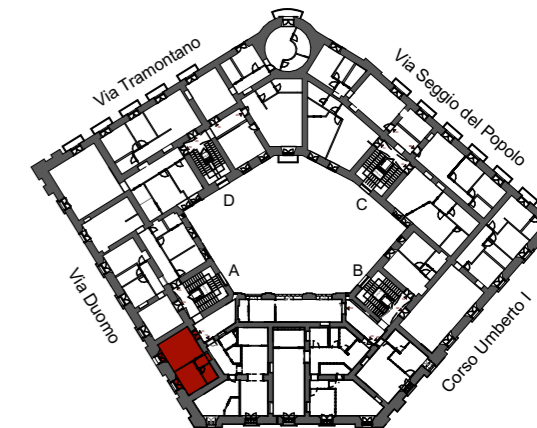

**UNITA' 302A**  
TERZO PIANO  
PIAZZA NICOLA AMORE, 2 - NAPOLI

Piazza Nicola Amore

KEYPLAN

SCALA A

VIA DUOMO