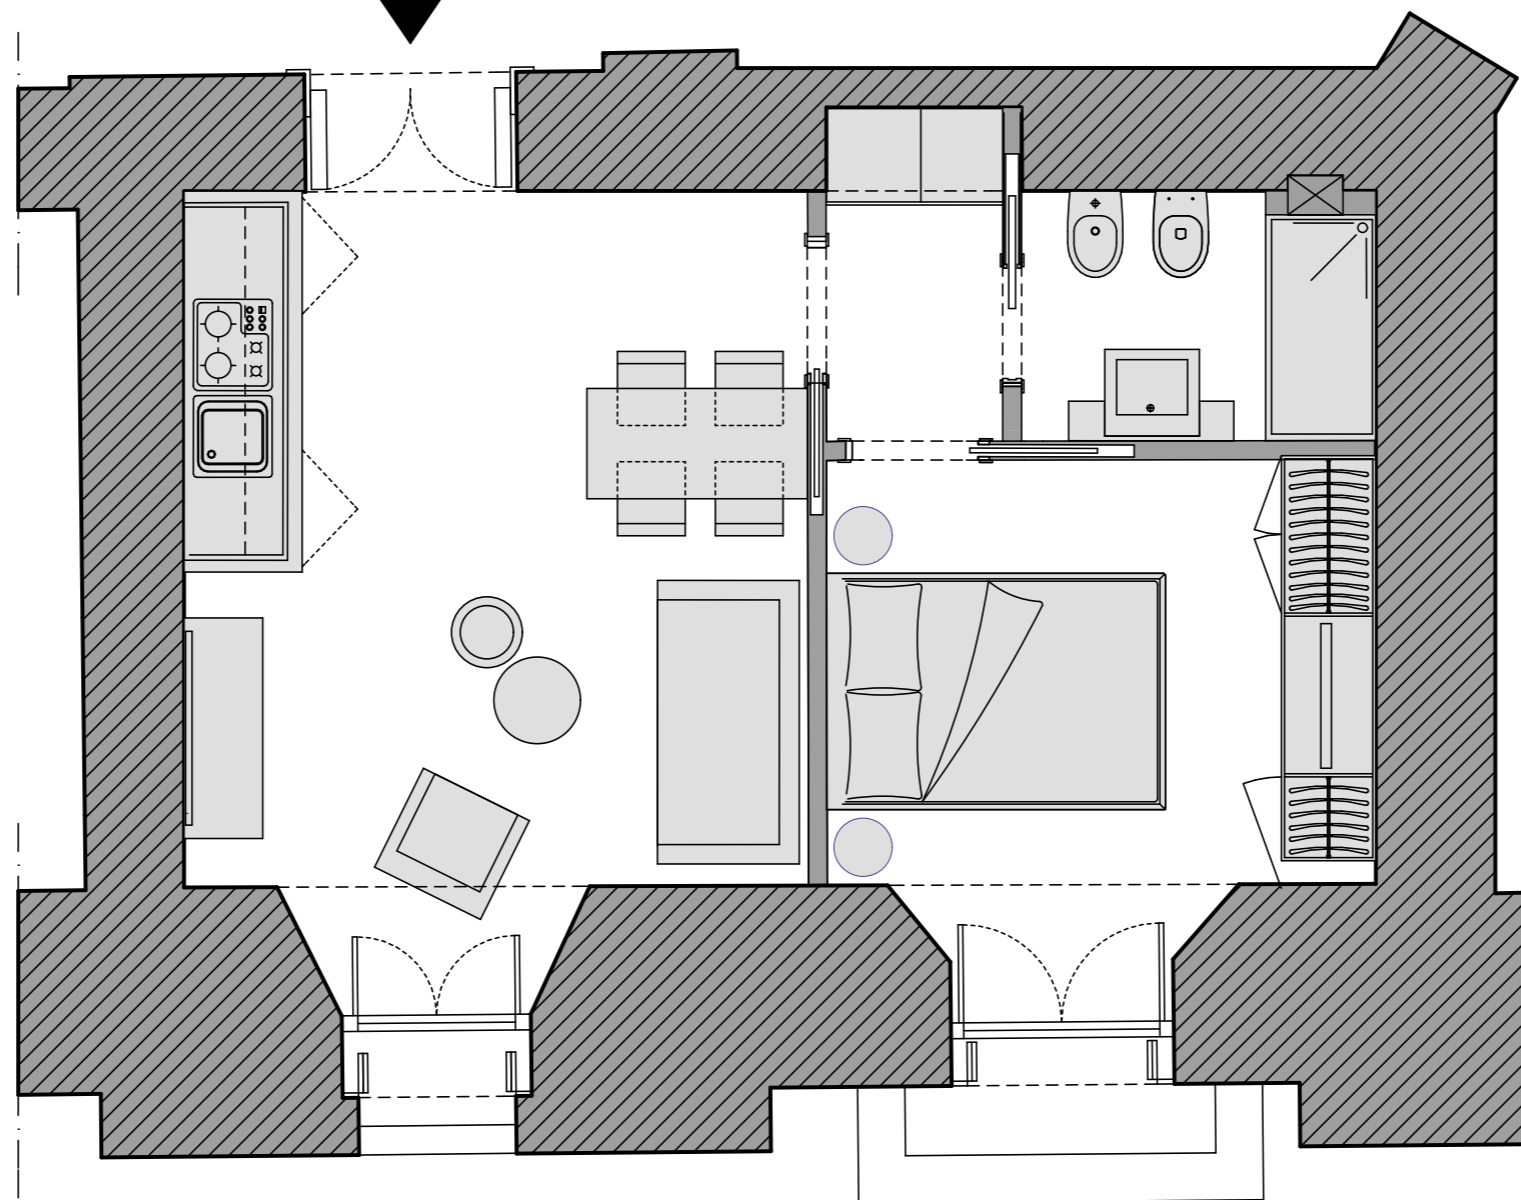

**UNITA' 302A**  
TERZO PIANO  
PIAZZA NICOLA AMORE, 2 - NAPOLI

Piazza Nicola Amore

KEYPLAN

SCALA A

VIA DUOMO