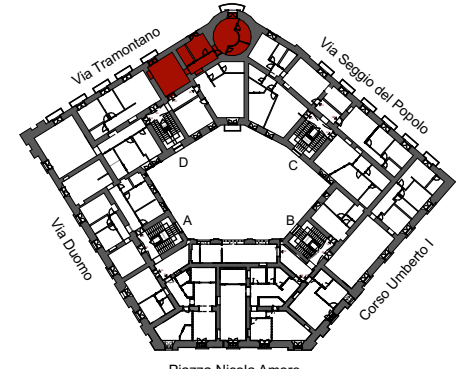

UNITA' 203D
SECONDO PIANO
PIAZZA NICOLA AMORE, 2 - NAPOLI

Piazza Nicola Amore
KEYPLAN